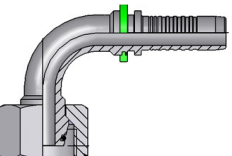

PN 10 DKOL M22x1.5 90° (15L)

Pressnippel GRANIT