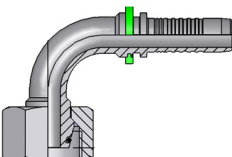

**PN 08 DKOL M16x1.5 90° (10L)**

*Pressnippel GRANIT*

87010110

**PN 08 DKOL M18x1.5 90° (12L)**

*Pressnippel GRANIT*

87010111

**PN 10 DKOL M18x1.5 90° (12L)**

*Pressnippel GRANIT*