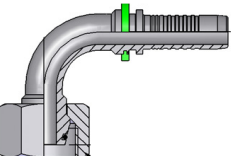

**PN 08 DKOL M16x1.5 90° (10L)**

*Pressnippel GRANIT*

87010110

**PN 08 DKOL M18x1.5 90° (12L)**

*Pressnippel GRANIT*

87010111

**PN 10 DKOL M18x1.5 90° (12L)**

*Pressnippel GRANIT*