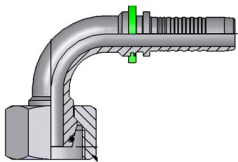

PN 16 DKOL M26x1.5 90° (18L)

Pressnippel GRANIT

87010119

PN 20 DKOL M30x2.0 90° (22L)

Pressnippel GRANIT

87010122

PN 25 DKOL M36x2.0 90° (28L)

Pressnippel GRANIT