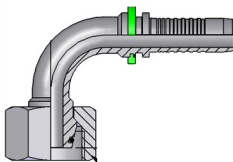

PN 16 DKOL M26x1.5 90° (18L)

Pressnippel GRANIT

87010119

PN 20 DKOL M30x2.0 90° (22L)

Pressnippel GRANIT

87010122

PN 25 DKOL M36x2.0 90° (28L)

Pressnippel GRANIT