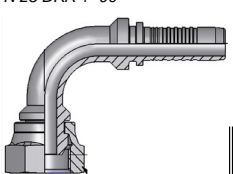

Raccordo Femmina 90° GAS 60°

PN 25 DKR 1" 90°