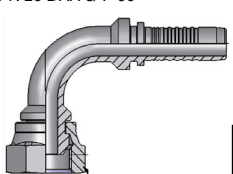

Raccordo Femmina 90° GAS 60°

PN 20 DKR 3/4" 90°