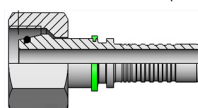

Racc. F Diritta Met Din 24°

PN 12 DKOL M26x1.5 (18L)