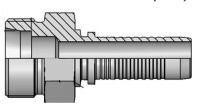

PN 10 AGL M18x1.5 (12L)

87010009

Raccordo M Met Din 24°

PN 10 AGL M22x1.5 (15L)

87010010

Raccordo M Met Din 24°

PN 10 AGL M26x1.5 (18L)

87010011