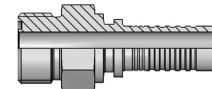

PN 12 DKJ 1 1/16" 90°

87010741

Raccordo Maschio ORFS

PN 06 AGORF 9/16"

87010755

Raccordo Maschio ORFS

PN 06 AGORF 11/16"

87010756