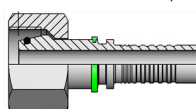

Racc. F Diritta Met Din 24°

PN 10 DKOL M16x1.5 (10L)

87010044

Racc. F Diritta Met Din 24°

PN 10 DKOL M18x1.5 (12L)

87010045

Racc. F Diritta Met Din 24°

PN 10 DKOL M22x1.5 (15L)