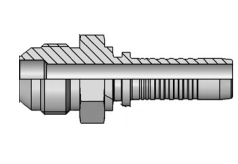

PN 12 DKOL M18x1.5 90° (12L)

87010115

Raccordo F 90° Met Din 24°

PN 12 DKOL M22x1.5 90° (15L)

87010116

Raccordo F 90° Met Din 24°

PN 12 DKOL M26x1.5 90° (18L)

87010117

Raccordo Maschio JIC 74°

PN 06 AGJ 7/16"

87010641

Raccordo Maschio JIC 74°

PN 06 AGJ 1/2"

87010642

Raccordo Maschio JIC 74°

PN 06 AGJ 9/16"