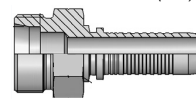

87010004

Raccordo M Met Din 24°

PN 06 AGL M18x1.5 (12L)

87010005

Raccordo M Met Din 24°

PN 10 AGL M16x1.5 (10L)

87010008

Raccordo M Met Din 24°

PN 10 AGL M18x1.5 (12L)

87010009

Raccordo M Met Din 24°

PN 10 AGL M22x1.5 (15L)

87010010

Raccordo M Met Din 24°

PN 10 AGL M26x1.5 (18L)

87010011