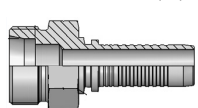

Raccordo M Met Din 24°

PN 06 AGL M12x1.5 (6L)

87010002

Raccordo M Met Din 24°

PN 06 AGL M14x1.5 (8L)

87010003

Raccordo M Met Din 24°

PN 06 AGL M16x1.5 (10L)