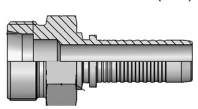

Raccordo M Met Din 24°

PN 06 AGL M18x1.5 (12L)