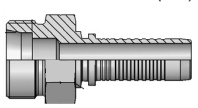

Raccordo M Met Din 24°

PN 12 AGL M16x1.5 (10L)

87010012

Raccordo M Met Din 24°

PN 12 AGL M18x1.5 (12L)

87010013

Raccordo M Met Din 24°

PN 12 AGL M22x1.5 (15L)