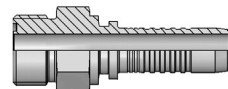

Raccordo Maschio ORFS

PN 10 AGORF 11/16"

87010758

Raccordo Maschio ORFS

PN 10 AGORF 13/16"

87010759

Raccordo Maschio ORFS

PN 12 AGORF 13/16"