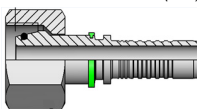

PN 06 DKOL M14x1.5 (8L)

87010038

Racc. F Diritta Met Din 24°

PN 06 DKOL M16x1.5 (10L)

87010039

Racc. F Diritta Met Din 24°

PN 06 DKOL M18x1.5 (12L)

87010040

Racc. F Diritta Met Din 24°

PN 10 DKOL M16x1.5 (10L)

87010044

Racc. F Diritta Met Din 24°

PN 10 DKOL M18x1.5 (12L)

87010045

Racc. F Diritta Met Din 24°

PN 10 DKOL M22x1.5 (15L)