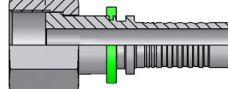

Raccordo F Diritta ORFS

PN 06 DKORF 9/16"