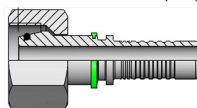

Racc. F Diritta Met Din 24°

PN 12 DKOL M18x1.5 (12L)