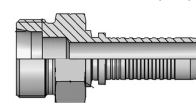

Raccordo M Met Din 24°

PN 06 AGL M12x1.5 (6L)

87010002

Raccordo M Met Din 24°

PN 06 AGL M14x1.5 (8L)

87010003

Raccordo M Met Din 24°

PN 06 AGL M16x1.5 (10L)