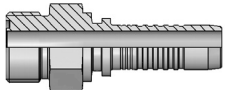

Raccordo Maschio ORFS

PN 10 AGORF 11/16"