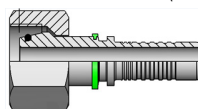

PN 06 DKOL M14x1.5 (8L)

87010038

Racc. F Diritta Met Din 24°

PN 06 DKOL M16x1.5 (10L)

87010039

Racc. F Diritta Met Din 24°

PN 06 DKOL M18x1.5 (12L)

87010040

Racc. F Diritta Met Din 24°

PN 10 DKOL M16x1.5 (10L)

87010044

Racc. F Diritta Met Din 24°

PN 10 DKOL M18x1.5 (12L)

87010045

Racc. F Diritta Met Din 24°

PN 10 DKOL M22x1.5 (15L)