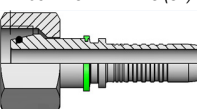

Racc. F Diritta Met Din 24°

PN 06 DKOL M14x1.5 (8L)