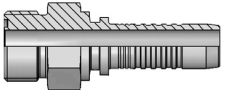

PN 12 DKJ 1 1/16" 90°

87010741

Raccordo Maschio ORFS

PN 06 AGORF 9/16"

87010755

Raccordo Maschio ORFS

PN 06 AGORF 11/16"

87010756