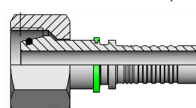

87010046

Racc. F Diritta Met Din 24°

PN 12 DKOL M18x1.5 (12L)

87010047

Racc. F Diritta Met Din 24°

PN 12 DKOL M22x1.5 (15L)

87010048

Racc. F Diritta Met Din 24°