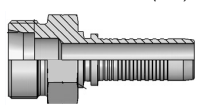

87010004

Raccordo M Met Din 24°

PN 06 AGL M18x1.5 (12L)

87010005

Raccordo M Met Din 24°

PN 10 AGL M16x1.5 (10L)

87010008

Raccordo M Met Din 24°

PN 10 AGL M18x1.5 (12L)

87010009

Raccordo M Met Din 24°

PN 10 AGL M22x1.5 (15L)

87010010

Raccordo M Met Din 24°

PN 10 AGL M26x1.5 (18L)

87010011