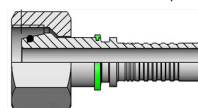

Racc. F Diritta Met Din 24°

PN 10 DKOL M16x1.5 (10L)

87010044

Racc. F Diritta Met Din 24°

PN 10 DKOL M18x1.5 (12L)

87010045

Racc. F Diritta Met Din 24°

PN 10 DKOL M22x1.5 (15L)