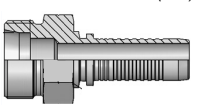

PN 10 AGL M18x1.5 (12L)

87010009

Raccordo M Met Din 24°

PN 10 AGL M22x1.5 (15L)

87010010

Raccordo M Met Din 24°

PN 10 AGL M26x1.5 (18L)

87010011