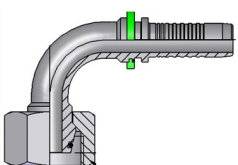

PN 12 DKOL M18x1.5 90° (12L)

87010115

Raccordo F 90° Met Din 24°

PN 12 DKOL M22x1.5 90° (15L)

87010116

Raccordo F 90° Met Din 24°

PN 12 DKOL M26x1.5 90° (18L)

87010117

Raccordo Maschio JIC 74°

PN 06 AGJ 7/16"

87010641

Raccordo Maschio JIC 74°

PN 06 AGJ 1/2"

87010642

Raccordo Maschio JIC 74°

PN 06 AGJ 9/16"