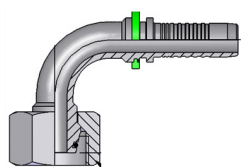

Raccordo F 90° Met Din 24°

PN 06 DKOL M16x1.5 90° (10L)