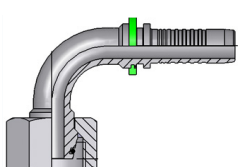

Raccordo F 90° Met Din 24°

PN 06 DKOL M16x1.5 90° (10L)

87010108

Raccordo F 90° Met Din 24°

PN 06 DKOL M18x1.5 90° (12L)

87010109

Raccordo F 90° Met Din 24°

PN 10 DKOL M16x1.5 90° (10L)