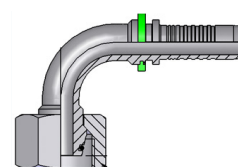

Raccordo F 90° Met Din 24°

PN 06 DKOL M16x1.5 90° (10L)

87010108

Raccordo F 90° Met Din 24°

PN 06 DKOL M18x1.5 90° (12L)

87010109

Raccordo F 90° Met Din 24°

PN 10 DKOL M16x1.5 90° (10L)

87010112

Raccordo F 90° Met Din 24°

PN 10 DKOL M18x1.5 90° (12L)

87010113

Raccordo F 90° Met Din 24°

PN 10 DKOL M22x1.5 90° (15L)

87010114

Raccordo F 90° Met Din 24°