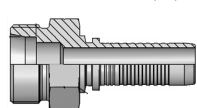

Raccordo M Met Din 24°

PN 06 AGL M12x1.5 (6L)

87010002

Raccordo M Met Din 24°

PN 06 AGL M14x1.5 (8L)

87010003

Raccordo M Met Din 24°

PN 06 AGL M16x1.5 (10L)