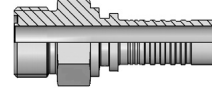

Raccordo Maschio ORFS

PN 10 AGORF 11/16"

87010758

Raccordo Maschio ORFS

PN 10 AGORF 13/16"

87010759

Raccordo Maschio ORFS

PN 12 AGORF 13/16"