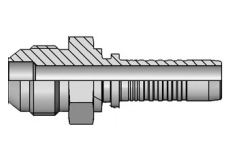

PN 12 DKOL M18x1.5 90° (12L)

87010115

Raccordo F 90° Met Din 24°

PN 12 DKOL M22x1.5 90° (15L)

87010116

Raccordo F 90° Met Din 24°

PN 12 DKOL M26x1.5 90° (18L)

87010117

Raccordo Maschio JIC 74°

PN 06 AGJ 7/16"

87010641

Raccordo Maschio JIC 74°

PN 06 AGJ 1/2"

87010642

Raccordo Maschio JIC 74°

PN 06 AGJ 9/16"