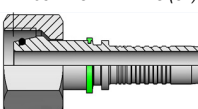

87010014

Raccordo M Met Din 24°

PN 12 AGL M26x1.5 (18L)

87010015

Racc. F Diritta Met Din 24°

PN 06 DKOL M12x1.5 (6L)

87010037

Racc. F Diritta Met Din 24°