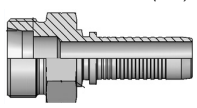

Raccordo M Met Din 24°

PN 12 AGL M16x1.5 (10L)

87010012

Raccordo M Met Din 24°

PN 12 AGL M18x1.5 (12L)

87010013

Raccordo M Met Din 24°

PN 12 AGL M22x1.5 (15L)