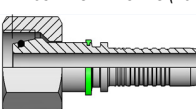

PN 06 DKOL M14x1.5 (8L)

87010038

Racc. F Diritta Met Din 24°

PN 06 DKOL M16x1.5 (10L)

87010039

Racc. F Diritta Met Din 24°

PN 06 DKOL M18x1.5 (12L)

87010040

Racc. F Diritta Met Din 24°

PN 10 DKOL M16x1.5 (10L)

87010044

Racc. F Diritta Met Din 24°

PN 10 DKOL M18x1.5 (12L)

87010045

Racc. F Diritta Met Din 24°

PN 10 DKOL M22x1.5 (15L)