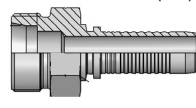

Raccordo M Met Din 24°

PN 12 AGL M16x1.5 (10L)