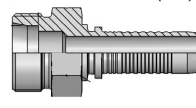

Raccordo M Met Din 24°

PN 12 AGL M26x1.5 (18L)