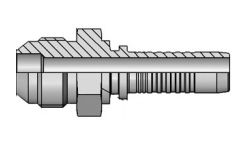

Raccordo Maschio JIC 74°

PN 06 AGJ 7/16"