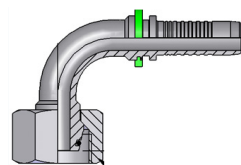

Raccordo F 90° Met Din 24°

PN 10 DKOL M18x1.5 90° (12L)