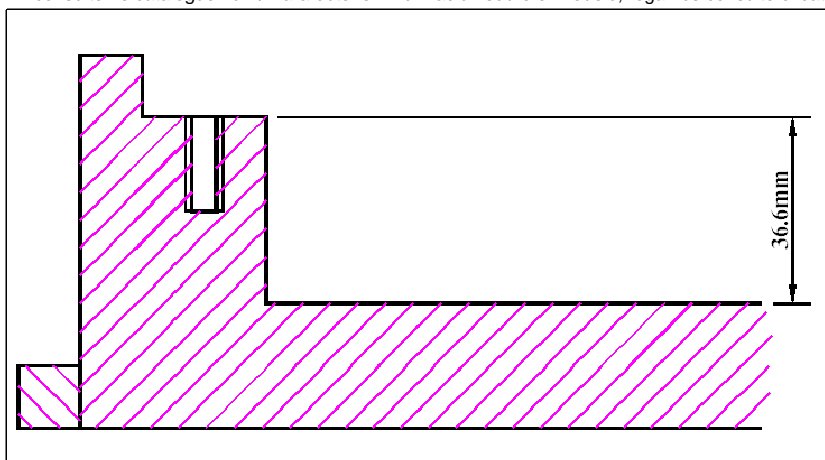

SERVICE - INFO

LuK Nr: 128 0055 11 – 280mm DBVR

Bulletin 988 2000 960

CASE IH, MANITOU, VOLVO**

Info:	128 0055 11 replaces / ersetzt / remplace / sustituye a / sostituisce 128 0055 40 + 128 0055 41
(GB)	Please ensure that the flywheel is machined to a pot depth of 36.6mm.
(D)	Das Schwungrad ist auf eine Tiefe von 36.6mm auszdrehen,siehe unten.
(F)	Veuillez vous assurer que le volant-moteur est rectifié à une profondeur de 36.6mm.
(E)	Asegúrese de que el volante está mecanizado hasta una profundidad de 36.6mm.
(I)	Controllare che il volano venga rettificato a una profondità di 36.6mm.
LuK Repsets:	628 1032 07 = 128 0055 11 + 328 0175 42 + 500 1046 50 + 410 0026 00 628 1032 09 = 128 0055 11 + 328 0175 42 628 1033 07 = 128 0055 11 + 328 0175 41 + 500 1046 50 + 410 0026 00 628 1033 09 = 128 0055 11 + 328 0175 41 628 2590 07 = 128 0055 11 + 328 0175 40 + 500 1046 50 + 410 0026 00 628 2590 09 = 128 0055 11 + 328 0175 40 628 2592 07 = 128 0055 11 + 328 0175 10 + 500 1046 50 + 410 0026 00 628 2592 09 = 128 0055 11 + 328 0175 10
	128 0055 11 – 128 0055 12 + 434 0342 10

** For model information please see LuK Catalogue / Die genaue Fahrzeugzuordnung entnehmen Sie bitte dem LuK-Katalog / Pour les informations le modèle veuillez consulter le catalogue LuK / Para obtener información sobre el modelo, rogamos consulte el catálogo de LuK / Per informazioni sul modello consultare il catalogo LuK

**Flywheel
Schwungrad
Volant-moteur
Volante-motor
Volano**

LuK Aftermarket Service UK Ltd.
Holme Lacy Road, Rotherwas
HR2 6LA Hereford · The United Kingdom
Phone: +44 1432 264264 · Fax +44 1432 275146
e-mail: LuK-AS.uk.pm@schaeffler.com
A Member of the Schaeffler Group