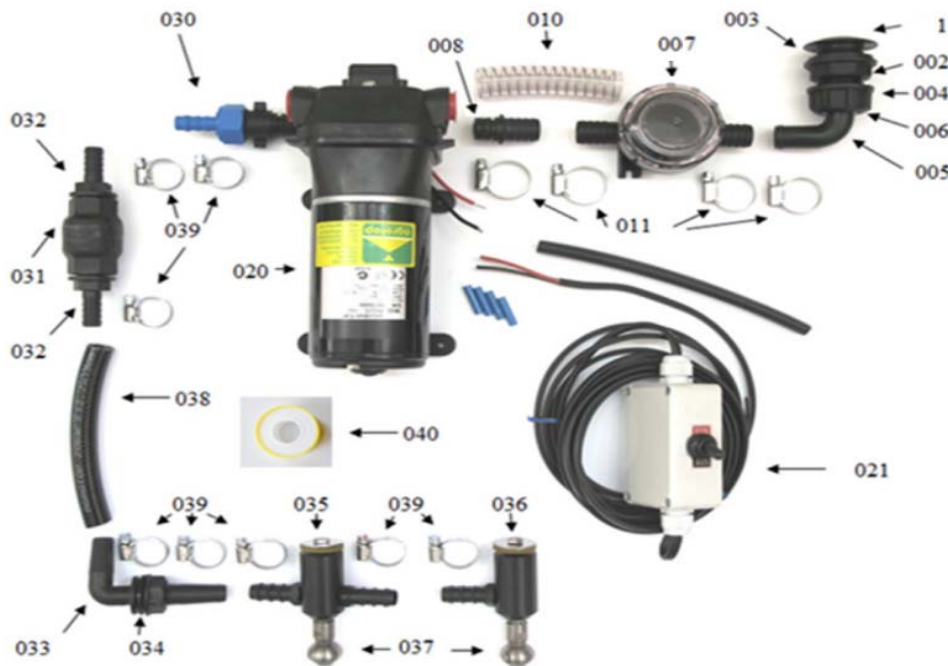

**Ersatzteilliste für Bausatz kontinuierliche Innenreinigung für max. 800 Liter Behälter mit 12 Volt Pumpe für Feldbau oder Raumkulturen, ArtNr: 67011600841**

Pos:	ArtNr:	Bezeichnung:
001	670220040	Ablaufstutzen 1"
002	6702052040	Nutmutter 1"
003	670G40004	Flachdichtung 45x33x3 mm
004	6702002040	Überwurfmutter 1"
005	670116420	Geb. Schlauchanschluss 1" f.Üwm.T20
006	670G10041	O-Ring 20,2x2,6 mm
007	67016614	Filter für kon. Innenreinigung kplt
008	16848	Ger. Steckanschluss T20
010	4059130440190000	Saugschlauch 3/4" klar mit Spirale
011	4901367352021	Schlauchselle 16-27 mm / 12 mm
011	4901367352026	Schlauchselle 20-32 mm / 12 mm
020	67016541	Membranpumpe EM-20
021	16619	Zuleitung 12V, 30 A Schutzart IP65
030	67011915465212	Ger. Schlauchanschluss IG 3/4" T12
031	67014813	Rückschlagventil "AMITA" 1/2"
032	6701032213	Ger. Schlauchanschluss AG 1/2" T13
033	670118215	Fassdurchgangsverschraubung 1/2"
034	670G40002	Flachdichtung 33x31x2 mm
035	67015039	Düsenkörper 1/4" Tankin. Mittelstück
036	67011238	Düsenkörper 1/4" Tankin. Endstück
037	67011243	Behälterreinigungsdüse 1/4" 10l/min
038	67001635870	Druckschlauch 1/2" 20 bar
039	4901267704017	Schlauchselle 12-22mm
040	500498505	Teflon-Dichtband