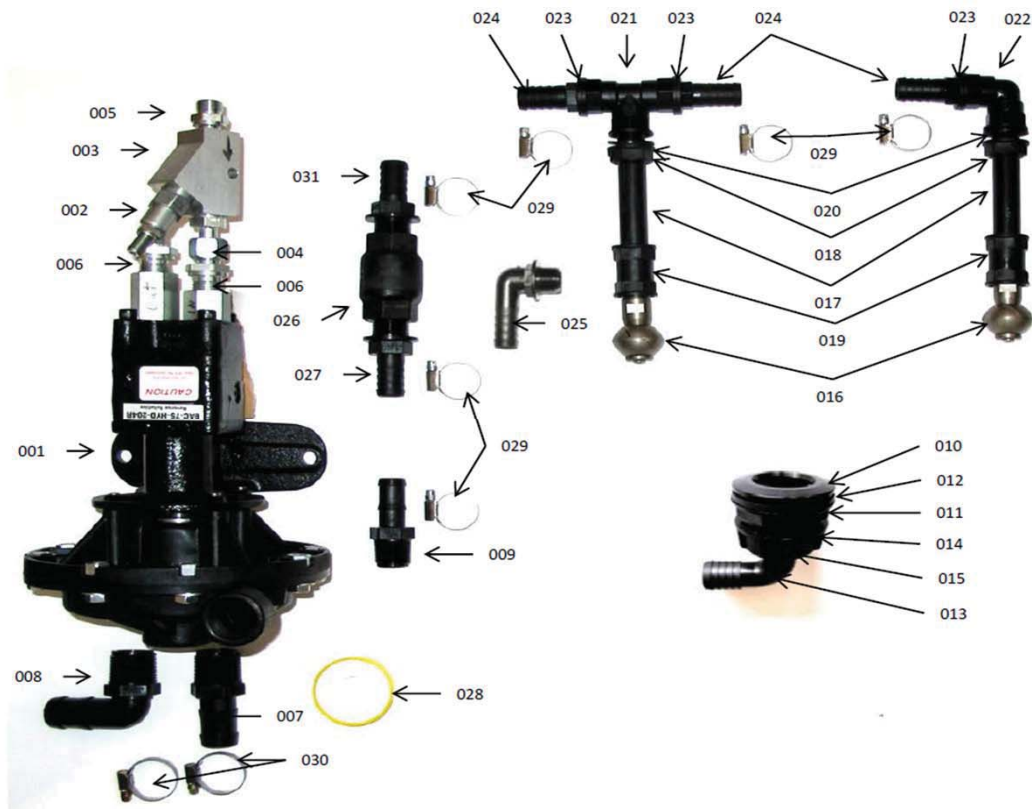

Ersatzteilliste für kontinuierliche Innenreinigung

mit hydraulischem Antrieb, ArtNr: 67011600840

Pos.	ArtNr:	Bezeichnung
001	67016018	ACE Pumpe FMC-75-HYD-204
002	15049	SUN Ventil FDBA-LAN
003	15052	SUN Ventilblock
004	15044	Verschraubung EVGE12LR12-ED
005	15046	Verschraubung GE12LR-X3/8"
006	15048	Verschraubung GE12L-PL/1/2" NPT
007	2600440164	Ger. Schlauchanschl. AG 1" NPT T25
008	2600440200	Geb. Schlauchanschl. AG 1" NPT T25
009	2600330180	Ger. Schlauchanschl. AG3/4"NPT T25
010	670220050	Ablaufstutzen 1 1/4"
011	670116525	Nutmutter 1 1/4"
012	670G40005	Flachdichtung 57x40x4 mm
013	670116525	Geb. Schlauchanschl. 1 1/4" T25
014	670G10051	O-Ring 26,7x2,6 mm
015	6702002050	Überwurfmutter 1 1/4"

Pos.	ArtNr:	Bezeichnung
016	67016892	Behälterreinigungsdüse Kunststoff
017	67014362	Rohr 20 mm, l= 150 mm
018	6702052020	Nutmutter 1/2"
019	6702302020	Muffe 1/2"
020	670G40002	Flachdichtung 33x21x2 mm
021	6701302020	T-Stück mit 3x IG 1/2"
022	6701202022	Bogen mit 2x IG 1/2"
023	670G10041	O-Ring 20,2x2,6 mm
024	6701032220	Ger. Schlauchanschl. AG1/2" T20
025	6701132220	Geb. Schlauchanschl. AG1/2" T20
026	67014814	Rückschlagventil AMITA 3/4"
027	6701032320	Ger. Schlauchanschl. AG3/4" T20
028	500498505	Teflon-Dichtband
029	4901367352021	Schlauchselle 16-27mm
030	4901367352026	Schlauchselle 20-32mm
031	6701032320	Ger. Schlauchanschl. AG3/4" T20