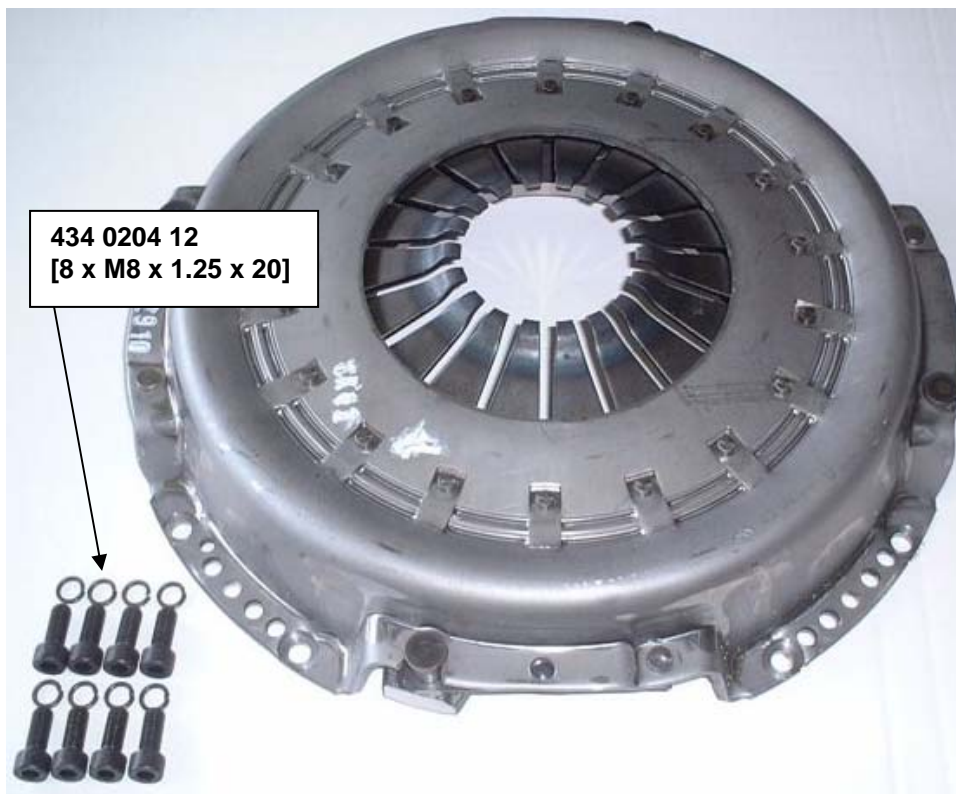

SDF**

Bulletin 9882000810

LuK Nr: 131 0229 10 - 310mm TBFR

Info:	131 0229 10 replaces / ersetzt / remplace / sustituye a / sostituisce 131 0229 30
LuK Repset:	631 1075 09 = 131 0229 10 + 331 0184 10 + 434 0204 12

**

For model information please see LuK Catalogue / Pour les informations sur le modèle, veuillez consulter le catalogue LuK / Die genaue Fahrzeugzuordnung entnehmen Sie bitte dem LuK-Katalog / Para obtener información sobre el modelo, rogamos consulte el catálogo de LuK / Per informazioni sul modello consultare il catalogo LuK

Issue Level 1 09/08
The right to make technical changes is reserved
© 2006 LuK-Aftermarket Service oHG

LuK Aftermarket Service UK Ltd.
Holme Lacy Road, Rotherwas
HR2 6LA Hereford · The United Kingdom
Phone: +44 1432 264264 · Fax +44 1432 275146
e-mail: LuK-AS.uk.pm@schaeffler.com
A Member of the Schaeffler Group