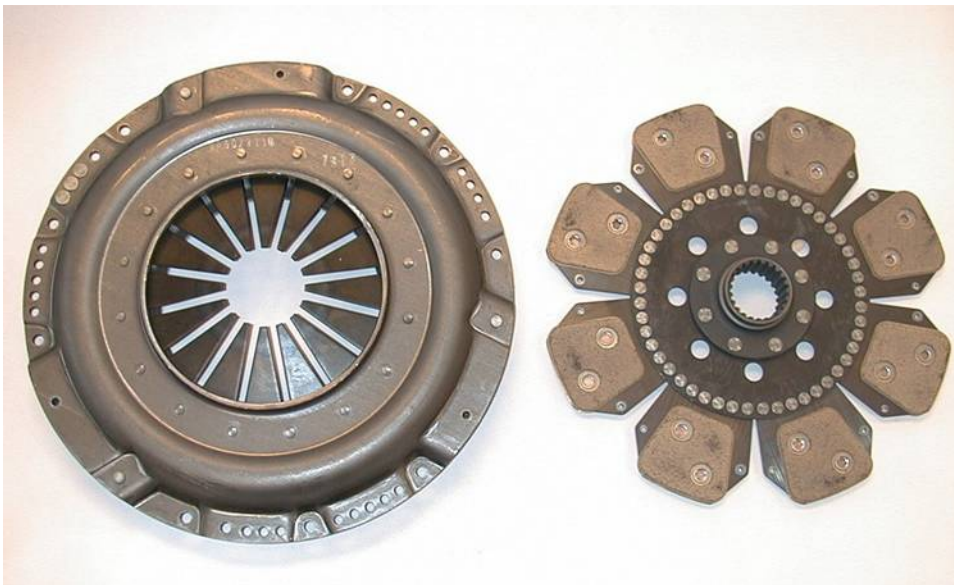

SERVICE - INFO

LuK Nr: 335 0150 10 – 350mm UKC 46.6 x 51 x 23   Bulletin 988 2000 300

MASSEY FERGUSON – 2000 & 3000 Series**

GB	Not interchangeable with Valeo. On 1st installment supply as Repset.
D	Nicht mit Valeo austauschbar. Bei Ersteinbau von LuK im Repset liefern.
F	N'est pas interchangeable avec Valeo. Fournir en tant que Repset à la première livraison.
E	No intercambiable con Valeo. En la primera entrega, suministrar como Repset.
I	Non intercambiabile con Valeo. Fornire come Repset nel primo lotto.
LuK Repset:	635 1410 09 = 135 0221 10 + 335 0150 10

**

For model information please see LuK Catalogue / Die genaue Fahrzeugzuordnung entnehmen Sie bitte dem LuK-Katalog / Pour les informations le modèle veuillez consulter le catalogue LuK / Para obtener información sobre el modelo, rogamos consulte el catálogo de LuK / Per informazioni sul modello consultare il catalogo LuK

635 1410 09

Issue Level 3

LuK Aftermarket Service UK Ltd.
Holme Lacy Road, Rotherwas
HR2 6LA Hereford · The United Kingdom
Phone: +44 1432 264264 · Fax +44 1432 275146
e-mail: LuK-AS.uk.pm@schaeffler.com
A Member of the Schaeffler Group