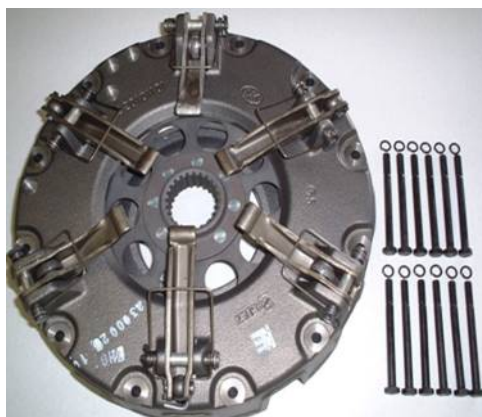

SERVICE - INFO

LuK Nr: 630 2461 09 – 280/295mm TGU6

Bulletin 988 2000 990

STEYR – M975, M986, 955, 964, 970E, 975 & 8070

Info:	630 2461 09 Replaces / ersetzt / remplace / sustituye a / sostituisce 230 0030 20 + 330 0088 20
LuK Repset:	630 2461 09 = 230 0028 10 + 329 0006 10 + 12 x M8 x 1.25 x 95mm bolts.

**For model information please see LuK Catalogue / Die genaue Fahrzeugzuordnung entnehmen Sie bitte dem LuK-Katalog / Pour les informations le modèle veuillez consulter le catalogue LuK / Para obtener información sobre el modelo, rogamos consulte el catálogo de LuK / Per informazioni sul modello consultare il catalogo LuK

+

230 0028 10

+

Subject to technical changes
© 2011 Schaeffler Automotive Aftermarket

Issue Level 3 – 14/07/2011

For further information:

Phone: +44 (0) 14 32 264 264*
Fax: +44 (0) 14 32 375 760
hfd-pm@schaeffler.com
www.Schaeffler-Aftermarket.com
* Calls from within the UK 08457 001100