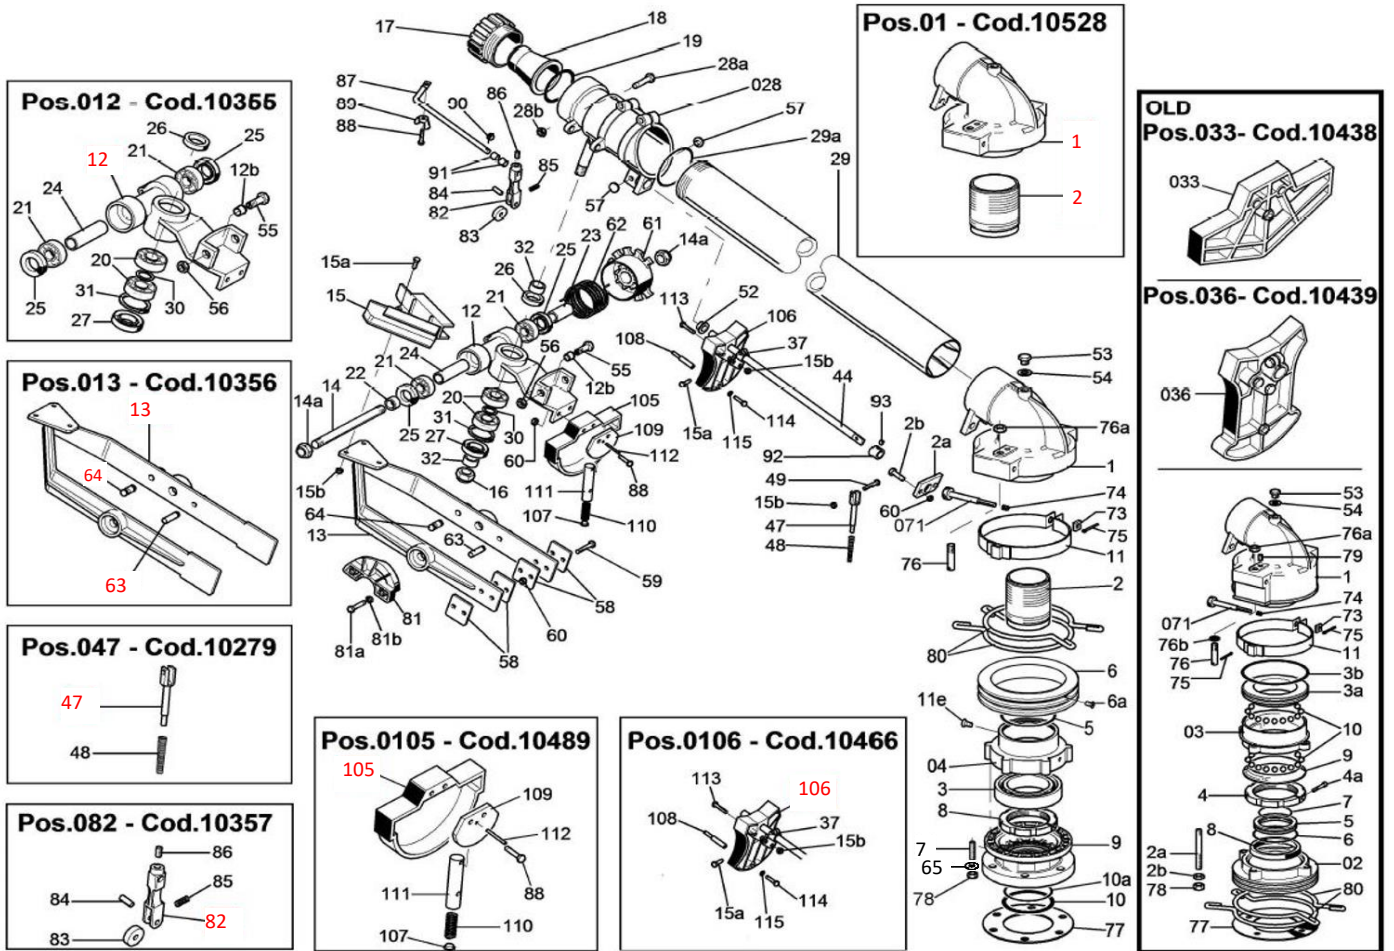

**6 x 130 mm (M8)**

Dimensions  
Maße

**ø 1676 mm x 557 mm**

Buse  
Düsen

**Ø 16 ÷ 36 mm**

Angle  
Winkel

**25°**

Pression Wasserdruck

CODICE	POSIZIONE	PREZZO €
CODE N°	POSITION	PRICE €
10528	01	
3010495	1 - old	
10363	02 - old	
3010530	2a	
3010113	2a - old	
3011127	2b	
30116	2b - old	
3010530	2d - old	
30513	2e - old	
10344	03 - old	
30455	3	
3010115	3a - old	
301067	3b - old	
10536	04	
3010116	4 - old	
301014	4a - old	
3010658	5	
3010117	5 - old	
3010659	6	
3010123	6 - old	
3010660	6a	
30474	7	
30946	7 - old	
3010739	8	
3010179	8 - old	
3010661	9	
3010134	9 - old	
3010532	10	
30048	10 - old	
3010531	10a	
3010122	11	
3010911	11e	
10355	012	
3010281	12	
3010333	12b	
10356	013	

CODICE	POSIZIONE	PREZZO €
CODE N°	POSITION	PRICE €
3010610	21	
3011039	22	
10636	023	
3011042	25	
3011045	28	
3011058	28a	
3011046	29	
10637	030	
30510	30a	
20303	31	
3011048	32	
3011054	33	
30783	35	
30270	36	
3011057	37	
3010629	45	
3010583	46	
30689	47	
30532	48	
3010630	51 (12 h)	

CODICE	POSIZIONE	PREZZO €
CODE N°	POSITION	PRICE €
3010628	52	
10689	053	
3010915	58e	
3010926	58r	
3010798	59e	
3010927	59r	
3010178	60e	
30498	60r	
30511	61	
30587	62	