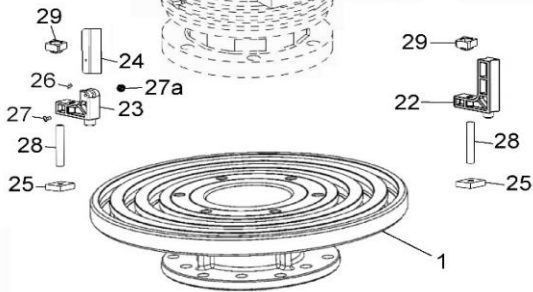

CODICE	POSIZIONE	PREZZO €
CODE N°	POSITION	PRICE €
3011037	1	
3011038	2	
20287	3	
3010596	4	
20251	5	
3010599	7	
301013	8	
3010600	9	
3010601	10	
3010602	11	
3010567	12	
3010603	13 (6 h)	
3010579	14	
10496	015	
3010604	15	
3010605	16	
3010606	17	
3010607	18	
20252	19	
3010609	20	

CODICE	POSIZIONE	PREZZO €
CODE N°	POSITION	PRICE €
3010610	21	
3011039	22	
10636	023	
3011042	25	
3011045	28	
3011058	28a	
3011046	29	
10637	030	
30510	30a	
20303	31	
3011048	32	
3011054	33	
30783	35	
30270	36	
3011057	37	
3010629	45	
3010583	46	
30689	47	
30532	48	
3010630	51 (12 h)	

CODICE	POSIZIONE	PREZZO €
CODE N°	POSITION	PRICE €
3010628	52	
10689	053	
3010915	58e	
3010926	58r	
3010798	59e	
3010927	59r	
3010178	60e	
30498	60r	
30511	61	
30587	62