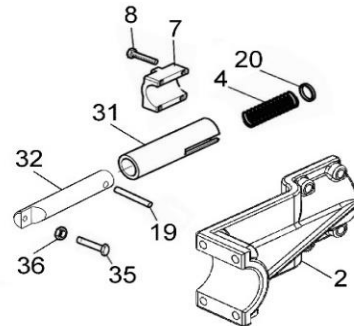

CODICE	POSIZIONE	PREZZO €
CODE N°	POSITION	PRICE €
3011037	1	
3011038	2	
20287	3	
3010596	4	
20251	5	
3010599	7	
301013	8	
3010600	9	
3010601	10	
3010602	11	
3010567	12	
3010603	13 (6 h)	
3010579	14	
10496	015	
3010604	15	
3010605	16	
3010606	17	
3010607	18	
20252	19	
3010609	20	

CODICE	POSIZIONE	PREZZO €
CODE N°	POSITION	PRICE €
3010610	21	
3011039	22	
10636	023	
3011042	25	
3011045	28	
3011058	28a	
3011046	29	
10637	030	
30510	30a	
20303	31	
3011048	32	
3011054	33	
30783	35	
30270	36	
3011057	37	
3010629	45	
3010583	46	
30689	47	
30532	48	
3010630	51 (12 h)	

CODICE	POSIZIONE	PREZZO €
CODE N°	POSITION	PRICE €
3010628	52	
10689	053	
3010915	58e	
3010926	58r	
3010798	59e	
3010927	59r	
3010178	60e	
30498	60r	
30511	61	
30587	62