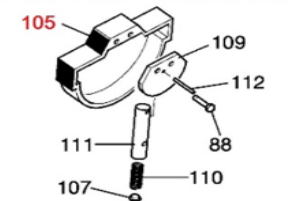

Pos.0105 - Cod.10489