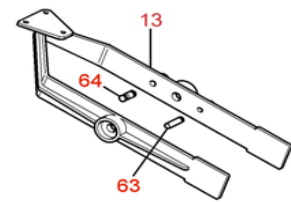

Pos.013 - Cod.10356