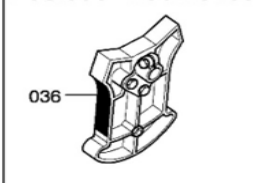

15° ÷ 27°

Angle de la trajectoire ajustable pour faire face aux conditions venteuses

Verstellbarer Wurfwinkel für Einsatz bei Wind

Poids net
Nettogewicht
10 kg

Connexion
Verbindung
3" F

Dimensions
Maße
ø 1294 mm x 510 mm

Buse
Düsen
Ø 16 ÷ 34 mm

Angle
Winkel
15° ÷ 27°

Les données de portée sont basées sur un angle de trajectoire de 25°

Pression *Wasserdruck*

Wurfweiten bezogen auf 25° Winkel

Buse <i>Düsen</i>	3 bar		4 bar		5 bar		6 bar		7 bar	
	Débit <i>Kapazität</i> l/min	Portée <i>Wurfweite</i> m	Débit <i>Kapazität</i> l/min	Portée <i>Wurfweite</i> m	Débit <i>Kapazität</i> l/min	Portée <i>Wurfweite</i> m	Débit <i>Kapazität</i> l/min	Portée <i>Wurfweite</i> m	Débit <i>Kapazität</i> l/min	Portée <i>Wurfweite</i> m
16 mm	276	32,5	320	36,5	356	39,5	391	42,5	-	-
18 mm	350	34,0	404	38,0	452	42,0	496	44,5	-	-
20 mm	432	36,0	501	40,0	560	44,0	613	47,0	-	-
22 mm	522	38,5	604	42,5	676	46,0	741	49,5	-	-
24 mm	623	40,0	720	44,5	806	49,0	882	52,5	-	-
26 mm	732	41,0	846	46,0	946	50,0	1037	54,0	-	-
28 mm	848	43,0	981	48,0	1096	52,0	1202	56,0	-	-
30 mm	974	44,5	1127	50,0	1260	54,0	1381	58,0	-	-
32 mm	-	-	1282	52,0	1433	56,0	1570	59,5	1694	63,0
34 mm	-	-	1448	54,0	1619	57,5	1774	61,0	1913	65,0

Pos.0106 - Cod.10466

OLD Pos.033- Cod.10438

OLD Pos.036- Cod.10439

CODICE	POSIZIONE	PREZZO €
CODE N°	POSITION	PRICE €
10631	01	
10354	02	
10186	03	
30935	3b	
30233	4	
30900	6	
30901	8	
30048	10	
30896	11	
10355	012	
3010333	12b	
10356	013	
3010302	14	
30579	14a	
3010303	15	
30783	15a	
30270	15b	
3010304	16	
30056	17	
30063	18	
30064	19	
301002	20	
30551	21	
3010305	22	
3010306	23	
3010307	24	
3010308	25	
3010309	26	