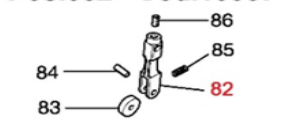

Buse
Düsen
Ø 16 ÷ 34 mm

Angle
Winkel
15° ÷ 27°

Les données de portée sont basées sur un angle de trajectoire de 25°

Pression *Wasserdruck*

Wurfweiten bezogen auf 25° Winkel

Buse <i>Düsen</i>	3 bar		4 bar		5 bar		6 bar		7 bar	
	Débit <i>Kapazität</i> l/min	Portée <i>Wurfweite</i> m	Débit <i>Kapazität</i> l/min	Portée <i>Wurfweite</i> m	Débit <i>Kapazität</i> l/min	Portée <i>Wurfweite</i> m	Débit <i>Kapazität</i> l/min	Portée <i>Wurfweite</i> m	Débit <i>Kapazität</i> l/min	Portée <i>Wurfweite</i> m
16 mm	276	32,5	320	36,5	356	39,5	391	42,5	-	-
18 mm	350	34,0	404	38,0	452	42,0	496	44,5	-	-
20 mm	432	36,0	501	40,0	560	44,0	613	47,0	-	-
22 mm	522	38,5	604	42,5	676	46,0	741	49,5	-	-
24 mm	623	40,0	720	44,5	806	49,0	882	52,5	-	-
26 mm	732	41,0	846	46,0	946	50,0	1037	54,0	-	-
28 mm	848	43,0	981	48,0	1096	52,0	1202	56,0	-	-
30 mm	974	44,5	1127	50,0	1260	54,0	1381	58,0	-	-
32 mm	-	-	1282	52,0	1433	56,0	1570	59,5	1694	63,0
34 mm	-	-	1448	54,0	1619	57,5	1774	61,0	1913	65,0

COD. 10353

Konkord 27°÷15°

IDROMECCANICA SRL

Pos.012 - Cod.10355

Pos.013 - Cod.10356

Pos.047 - Cod.10279

Pos.082 - Cod.10357

Pos.0105 - Cod.10489