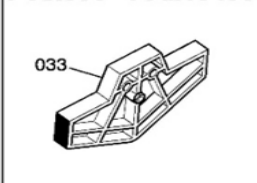

OLD Pos.033- Cod.10438