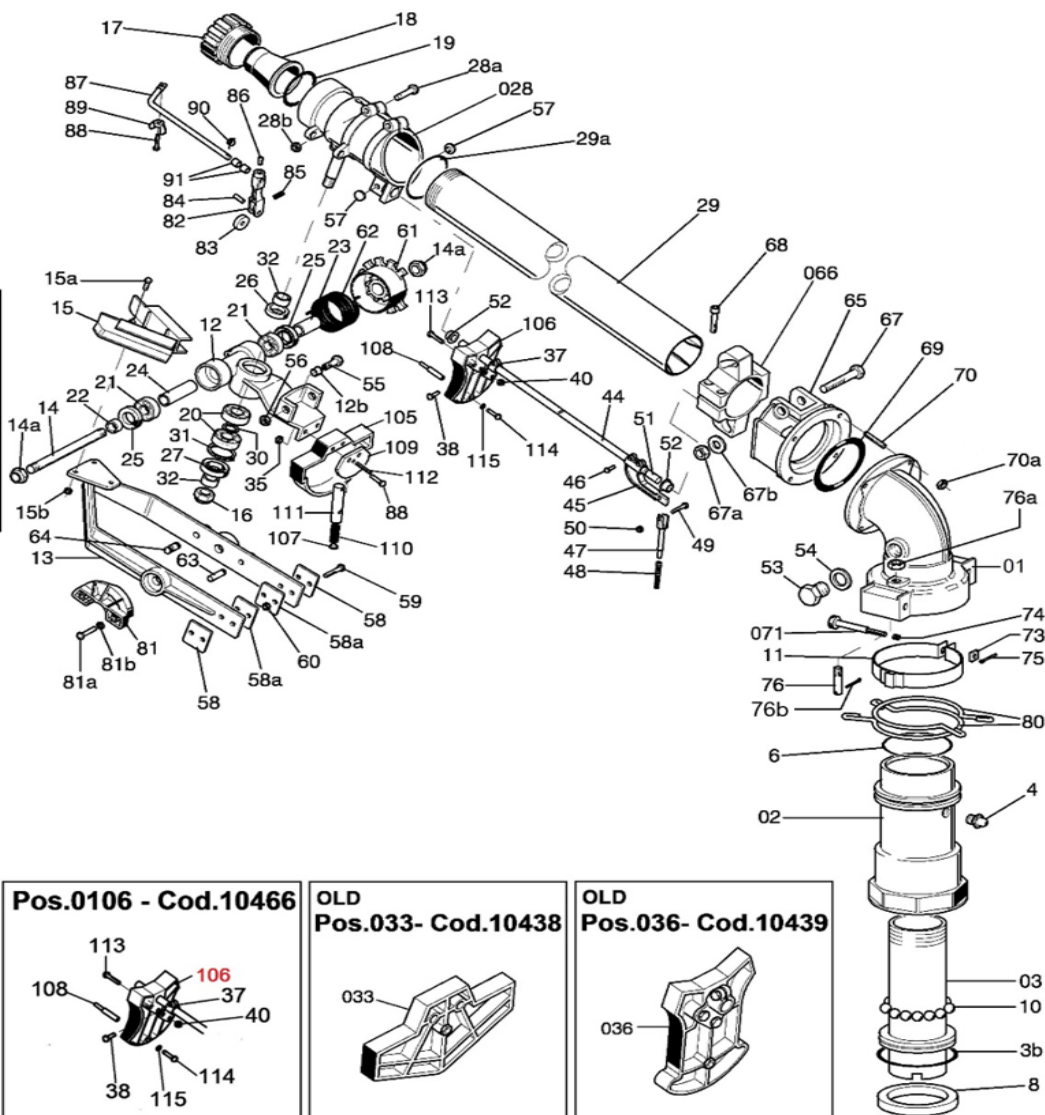

COD. 10353

Konkord 27°÷15°

IDROMECCANICA SRL

Pos.0105 - Cod.10489

CODICE	POSIZIONE	PREZZO €
CODE N°	POSITION	PRICE €
10631	01	
10354	02	
10186	03	
30935	3b	
30233	4	
30900	6	
30901	8	
30048	10	
30896	11	
10355	012	
3010333	12b	
10356	013	
3010302	14	
30579	14a	
3010303	15	
30783	15a	
30270	15b	
3010304	16	
30056	17	
30063	18	
30064	19	
301002	20	
30551	21	
3010305	22	
3010306	23	
3010307	24	
3010308	25	
3010309	26	

CODICE	POSIZIONE	PREZZO €
CODE N°	POSITION	PRICE €
3010310	27	
10358	028	
30920	28a	
3010480	28b	
20205	29	
30690	29a	
3010314	30	
301003	31	
3010315	32	
10438	033 - old	
30511	35	
10439	036 - old	
3010318	37	
30783	38	
30270	40	
20204	44	
3010322	45	
30783	46	
10279	047	
30510	48	
30530	49	
30270	50	
3010323	51	
3010324	52	
30102	53	
30103	54	
30426	55	
30475	56	

CODICE	POSIZIONE	PREZZO €
CODE N°	POSITION	PRICE €
3010325	57	
3010326	58	
3010350	58a	
3011127	59	
30511	60	
3010327	61	
3010328	62	
3010266	65	
10360	066	
30820	67	
30574	67a	
30476	67b	
30500	68	
3010268	69	
3010269	70	
30475	70a	
10364	071	
3010205	73	
3011094	74	
3010161	75	
3010332	76	
30429	76a	
3011194	76b	
30906	80	
3010344	81	
3010148	81a	
30557	81b	
10357	082	

CODICE	POSIZIONE	PREZZO €
CODE N°	POSITION	PRICE €
3010349	83	
3010346	84	
3010347	85	
301084	86	
20203	87	
30459	88	
30904	89	
30492	90	
30950	91	
10489	0105 - new	
10466	0106 - new	
3010575	107	
3010576	108	
3010546	109	
3010645	110	
3010612	111	
30910	112	
3010441	113	
3010462	114	
30532	115