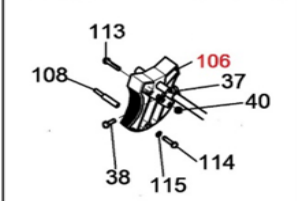

15° ÷ 27°

Angle de la trajectoire ajustable pour faire face aux conditions venteuses

Verstellbarer Wurfwinkel für Einsatz bei Wind

Poids net
Nettogewicht
10 kg

Connexion
Verbindung
3" F

Dimensions
Maße
ø 1294 mm x 510 mm

Buse
Düsen
Ø 16 ÷ 34 mm

Angle
Winkel
15° ÷ 27°

Les données de portée sont basées sur un angle de trajectoire de 25°

Pression *Wasserdruck*

Wurfweiten bezogen auf 25° Winkel

Buse <i>Düsen</i>	3 bar		4 bar		5 bar		6 bar		7 bar	
	Débit <i>Kapazität</i> l/min	Portée <i>Wurfweite</i> m	Débit <i>Kapazität</i> l/min	Portée <i>Wurfweite</i> m	Débit <i>Kapazität</i> l/min	Portée <i>Wurfweite</i> m	Débit <i>Kapazität</i> l/min	Portée <i>Wurfweite</i> m	Débit <i>Kapazität</i> l/min	Portée <i>Wurfweite</i> m
16 mm	276	32,5	320	36,5	356	39,5	391	42,5	-	-
18 mm	350	34,0	404	38,0	452	42,0	496	44,5	-	-
20 mm	432	36,0	501	40,0	560	44,0	613	47,0	-	-
22 mm	522	38,5	604	42,5	676	46,0	741	49,5	-	-
24 mm	623	40,0	720	44,5	806	49,0	882	52,5	-	-
26 mm	732	41,0	846	46,0	946	50,0	1037	54,0	-	-
28 mm	848	43,0	981	48,0	1096	52,0	1202	56,0	-	-
30 mm	974	44,5	1127	50,0	1260	54,0	1381	58,0	-	-
32 mm	-	-	1282	52,0	1433	56,0	1570	59,5	1694	63,0
34 mm	-	-	1448	54,0	1619	57,5	1774	61,0	1913	65,0

Pos.0106 - Cod.10466

OLD Pos.033- Cod.10438

OLD Pos.036- Cod.10439

CODICE	POSIZIONE	PREZZO €
CODE N°	POSITION	PRICE €
10631	01	
10354	02	
10186	03	
30935	3b	
30233	4	
30900	6	
30901	8	
30048	10	
30896	11	
10355	012	
3010333	12b	
10356	013	
3010302	14	
30579	14a	
3010303	15	
30783	15a	
30270	15b	
3010304	16	
30056	17	
30063	18	
30064	19	
301002	20	
30551	21	
3010305	22	
3010306	23	
3010307	24	
3010308	25	
3010309	26	