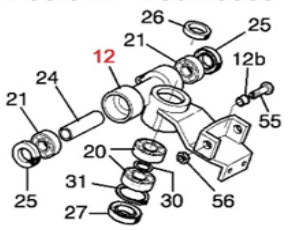

COD. 10353

Konkord 27°÷15°

IDROMECCANICA SRL

Pos.012 - Cod.10355