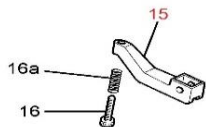

Pression Wasserdruck

Buse Düsen	2 bar		3 bar		4 bar		5 bar		6 bar	
	Débit Kapazität l/min	Portée Wurfweite m	Débit Kapazität l/min	Portée Wurfweite m	Débit Kapazität l/min	Portée Wurfweite m	Débit Kapazität l/min	Portée Wurfweite m	Débit Kapazität l/min	Portée Wurfweite m
12 mm - 8 mm	184	23	224	27	259	30	-	-	-	-
14 mm - 8 mm	230	25	280	29	325	32	364	34	-	-
16 mm - 8 mm	282	27	344	31	399	34	446	37	-	-
18 mm - 8 mm	343	28	434	33	506	36	561	40	-	-
20 mm - 8 mm	411	29	520	34	606	38	657	43	-	-
22 mm - 8 mm	-	-	590	34,5	682	39	766	44	839	46,5

IDROMECCANICA SRL

A SETTORI cod. 10137

CIRCOLARE cod. 10158

Pos.015 - Cod.10152

Pos.019 - Cod.10151

Pos.018 - Cod.10156

Pos.020 - Cod.10155

Pos.015 - Cod.10152

Pos.019 - Cod.10108

Duplex a settori

CODICE	POSIZIONE	PREZZO €
CODE N°	POSITION	PRICE €
10153	01	
10563	02 - new	
30793	3	
10179	04	
20193	6	
30797	7	
30798	7a	
10422	09	
30802	10	
30803	10a	
30804	11	
30805	11a	
20183	12	
30805	12a	
30804	13	
3010496	13a	
30566	14	
30567	14a	
10152	015	
30359	16	
30374	16a	
30211	17	
10156	018	
10151	019	
30813	19a	
10155	020	
30815	20a	
30816	21	
30817	22	
30819	24	
10430	025	