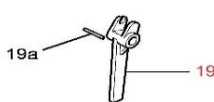

Pression Wasserdruck

Buse Düsen	2 bar		3 bar		4 bar		5 bar		6 bar	
	Débit Kapazität l/min	Portée Wurfweite m	Débit Kapazität l/min	Portée Wurfweite m	Débit Kapazität l/min	Portée Wurfweite m	Débit Kapazität l/min	Portée Wurfweite m	Débit Kapazität l/min	Portée Wurfweite m
12 mm - 8 mm	184	23	224	27	259	30	-	-	-	-
14 mm - 8 mm	230	25	280	29	325	32	364	34	-	-
16 mm - 8 mm	282	27	344	31	399	34	446	37	-	-
18 mm - 8 mm	343	28	434	33	506	36	561	40	-	-
20 mm - 8 mm	411	29	520	34	606	38	657	43	-	-
22 mm - 8 mm	-	-	590	34,5	682	39	766	44	839	46,5

IDROMECCANICA SRL

A SETTORI cod. 10137

CIRCOLARE cod. 10158

Pos.015 - Cod.10152

Pos.019 - Cod.10151

Pos.018 - Cod.10156

Pos.020 - Cod.10155

Pos.015 - Cod.10152

Pos.019 - Cod.10108

Duplex a settori

CODICE	POSIZIONE	PREZZO €
CODE N°	POSITION	PRICE €
10153	01	
10563	02 - new	
30793	3	
10179	04	
20193	6	
30797	7	
30798	7a	
10422	09	
30802	10	
30803	10a	
30804	11	
30805	11a	
20183	12	
30805	12a	
30804	13	
3010496	13a	
30566	14	
30567	14a	
10152	015	
30359	16	
30374	16a	
30211	17	
10156	018	
10151	019	
30813	19a	
10155	020	
30815	20a	
30816	21	
30817	22	
30819	24	
10430	025	