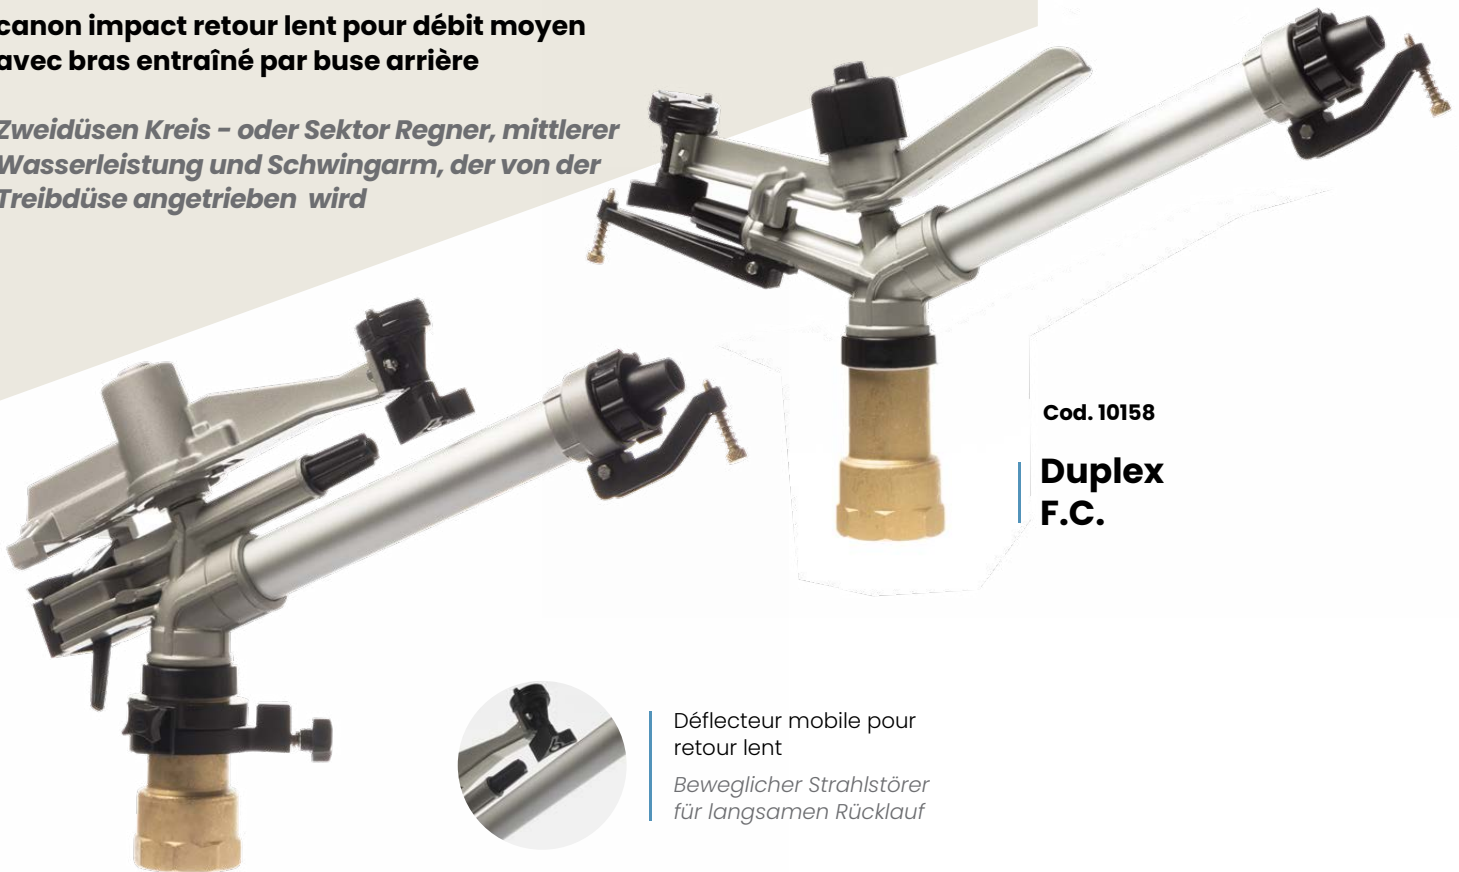

Cod. 10137
Cod. 10158

Duplex

Enrouleur
Beregnungsmaschine

Couverture intégrale
Bergnung mit Standrohren

canon impact retour lent pour débit moyen
avec bras entraîné par buse arrière

Zweidüsen Kreis - oder Sektor Regner, mittlerer
Wasserleistung und Schwingarm, der von der
Treibdüse angetrieben wird

Cod. 10158

**Duplex
F.C.**

Cod. 10137

**Duplex
P.C.**

Défecteur mobile pour
retour lent

Beweglicher Strahlstörer
für langsamen Rücklauf

	Poids net Nettogewicht	Connexion Verbindung	Dimensions Maße	Buse Düsen	Angle Winkel
P.C	3,30 kg	2" F	ø 1496 mm x 360 mm	ø 10 ÷ 22 mm	25°
F.C	2,63 kg		ø 740 mm x 377 mm		