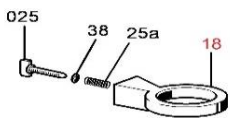

Cod. 10158

**Duplex
F.C.**

Cod. 10137

**Duplex
P.C.**

Défecteur mobile pour
retour lent

Beweglicher Strahlstörer
für langsamen Rücklauf

	Poids net Nettogewicht	Connexion Verbindung	Dimensions Maße	Buse Düsen	Angle Winkel
P.C	3,30 kg	2" F	ø 1496 mm x 360 mm	ø 10 ÷ 22 mm	25°
F.C	2,63 kg		ø 740 mm x 377 mm		

Pression Wasserdruck

Buse Düsen	2 bar		3 bar		4 bar		5 bar		6 bar	
	Débit Kapazität l/min	Portée Wurfweite m	Débit Kapazität l/min	Portée Wurfweite m	Débit Kapazität l/min	Portée Wurfweite m	Débit Kapazität l/min	Portée Wurfweite m	Débit Kapazität l/min	Portée Wurfweite m
12 mm - 8 mm	184	23	224	27	259	30	-	-	-	-
14 mm - 8 mm	230	25	280	29	325	32	364	34	-	-
16 mm - 8 mm	282	27	344	31	399	34	446	37	-	-
18 mm - 8 mm	343	28	434	33	506	36	561	40	-	-
20 mm - 8 mm	411	29	520	34	606	38	657	43	-	-
22 mm - 8 mm	-	-	590	34,5	682	39	766	44	839	46,5

IDROMECCANICA SRL

A SETTORI cod. 10137

CIRCOLARE cod. 10158

Pos.015 - Cod.10152

Pos.019 - Cod.10151

Pos.018 - Cod.10156

Pos.020 - Cod.10155

Pos.015 - Cod.10152

Pos.019 - Cod.10108

Duplex a settori

CODICE	POSIZIONE	PREZZO €
CODE N°	POSITION	PRICE €
10153	01	
10563	02 - new	
30793	3	
10179	04	
20193	6	
30797	7	
30798	7a	
10422	09	
30802	10	
30803	10a	
30804	11	
30805	11a	
20183	12	
30805	12a	
30804	13	
3010496	13a	
30566	14	
30567	14a	
10152	015	
30359	16	
30374	16a	
30211	17	
10156	018	
10151	019	
30813	19a	
10155	020	
30815	20a	
30816	21	
30817	22	
30819	24	
10430	025	