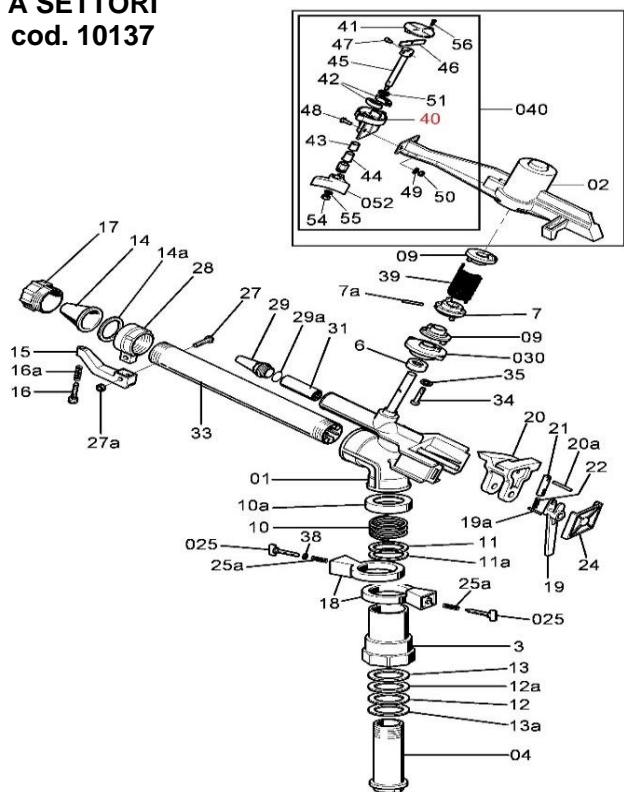

Pos.015 - Cod.10152

Pos.019 - Cod.10151

IDROMECCANICA SRL

A SETTORI cod. 10137