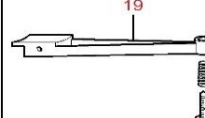

Pression Wasserdruck

Buse Düsen	2 bar		3 bar		4 bar		5 bar		6 bar	
	Débit Kapazität l/min	Portée Wurfweite m	Débit Kapazität l/min	Portée Wurfweite m	Débit Kapazität l/min	Portée Wurfweite m	Débit Kapazität l/min	Portée Wurfweite m	Débit Kapazität l/min	Portée Wurfweite m
12 mm - 8 mm	184	23	224	27	259	30	-	-	-	-
14 mm - 8 mm	230	25	280	29	325	32	364	34	-	-
16 mm - 8 mm	282	27	344	31	399	34	446	37	-	-
18 mm - 8 mm	343	28	434	33	506	36	561	40	-	-
20 mm - 8 mm	411	29	520	34	606	38	657	43	-	-
22 mm - 8 mm	-	-	590	34,5	682	39	766	44	839	46,5

Pos.019 - Cod.10108

Duplex a settori

CODICE	POSIZIONE	PREZZO €
CODE N°	POSITION	PRICE €
10153	01	
10563	02 - new	
30793	3	
10179	04	
20193	6	
30797	7	
30798	7a	
10422	09	
30802	10	
30803	10a	
30804	11	
30805	11a	
20183	12	
30805	12a	
30804	13	
3010496	13a	
30566	14	
30567	14a	
10152	015	
30359	16	
30374	16a	
30211	17	
10156	018	
10151	019	
30813	19a	
10155	020	
30815	20a	
30816	21	
30817	22	
30819	24	
10430	025	