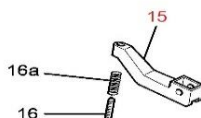

Pression Wasserdruck

Buse Düsen	2 bar		3 bar		4 bar		5 bar		6 bar	
	Débit Kapazität l/min	Portée Wurfweite m	Débit Kapazität l/min	Portée Wurfweite m	Débit Kapazität l/min	Portée Wurfweite m	Débit Kapazität l/min	Portée Wurfweite m	Débit Kapazität l/min	Portée Wurfweite m
12 mm - 8 mm	184	23	224	27	259	30	-	-	-	-
14 mm - 8 mm	230	25	280	29	325	32	364	34	-	-
16 mm - 8 mm	282	27	344	31	399	34	446	37	-	-
18 mm - 8 mm	343	28	434	33	506	36	561	40	-	-
20 mm - 8 mm	411	29	520	34	606	38	657	43	-	-
22 mm - 8 mm	-	-	590	34,5	682	39	766	44	839	46,5

IDROMECCANICA SRL

A SETTORI cod. 10137

CIRCOLARE cod. 10158

Pos.015 - Cod.10152

Pos.019 - Cod.10151

Pos.018 - Cod.10156

Pos.020 - Cod.10155

Pos.015 - Cod.10152

Pos.019 - Cod.10108

Duplex a settori

CODICE	POSIZIONE	PREZZO €
CODE N°	POSITION	PRICE €
10153	01	
10563	02 - new	
30793	3	
10179	04	
20193	6	
30797	7	
30798	7a	
10422	09	
30802	10	
30803	10a	
30804	11	
30805	11a	
20183	12	
30805	12a	
30804	13	
3010496	13a	
30566	14	
30567	14a	
10152	015	
30359	16	
30374	16a	
30211	17	
10156	018	
10151	019	
30813	19a	
10155	020	
30815	20a	
30816	21	
30817	22	
30819	24	
10430	025	