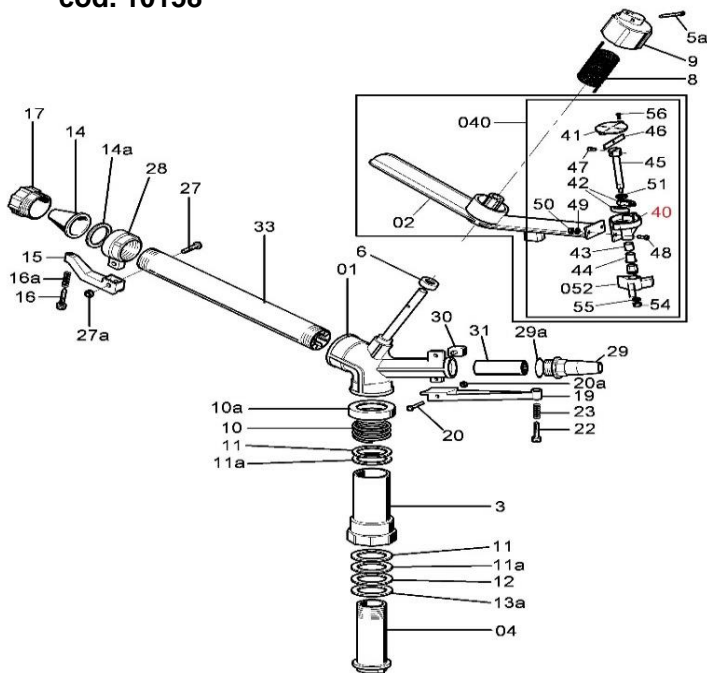

CIRCOLARE cod. 10158

Duplex a settori

CODICE	POSIZIONE	PREZZO €
CODE N°	POSITION	PRICE €
10153	01	
10563	02 - new	
30793	3	
10179	04	
20193	6	
30797	7	
30798	7a	
10422	09	
30802	10	
30803	10a	
30804	11	
30805	11a	
20183	12	
30805	12a	
30804	13	
3010496	13a	
30566	14	
30567	14a	
10152	015	
30359	16	
30374	16a	
30211	17	
10156	018	
10151	019	
30813	19a	
10155	020	
30815	20a	
30816	21	
30817	22	
30819	24	
10430	025	

CODICE	POSIZIONE	PREZZO €
CODE N°	POSITION	PRICE €
30821	25a	
30825	27	
30726	27a	
30827	28	
30828	29	
30678	29a	
10239	030	
30291	31	
20105	33	
30443	34	
30557	35	
3010182	38	
3010270	39	
10562	040 - new	
3010935	41 - new	
3010908	42 - new	
3010939	43 - new	
3010940	44 - new	
10645	045 - new	
3010906	46 - new	
3010905	47 - new	
30783	48 - new	
30532	49 - new	
30270	50 - new	
3010649	51 - new	
10352	052 - new	
30501	54 - new	
30587	55 - new	
3010279	56 - new	

Duplex circolare

CODICE	POSIZIONE	PREZZO €
CODE N°	POSITION	PRICE €
10177	01	
10564	02 - new	
30793	3	
10179	04	
30371	5a	
20193	6	
30971	8	
30972	9	
30802	10	
30803	10a	
30804	11	
30805	11a	
20183	12	
3010496	13a	
30566	14	
30567	14a	
10152	015	
30359	16	
30374	16a	
30211	17	
10108	019	
301013	20	
30726	20a	
30359	22	
30374	23	
30825	27	
30726	27a	
30827	28	
30828	29	
30678	29a	

CODICE	POSIZIONE	PREZZO €
CODE N°	POSITION	PRICE €
30369	30	
30291	31	
20105	33	
10562	040 - new	
3010935	41 - new	
3010908	42 - new	
3010939	43 - new	
3010940	44 - new	
10645	045 - new	
3010906	46 - new	
3010905	47 - new	
30783	48 - new	
30532	49 - new	
30270	50 - new	
3010649	51 - new	
10352	052 - new	
30501	54 - new	
30587	55 - new	
3010279	56 - new