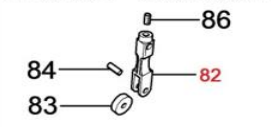

Poids net
Nettogewicht

7,8 kg

Connexion
Verbindung

**Cod. 10497: 2" F
Cod. 10417: 2" 1/2 F**

Dimensions
Maße

ø 1294 mm x 510 mm

Buse
Düsen

Ø 12 ÷ 26 mm

Angle
Winkel

24°

Pression *Wasserdruck*

Buse <i>Düsen</i>	1,5 bar		2 bar		3 bar		4 bar		5 bar		6 bar	
	Débit <i>Kapazität</i> l/min	Portée <i>Wurfweite</i> m	Débit <i>Kapazität</i> l/min	Portée <i>Wurfweite</i> m	Débit <i>Kapazität</i> l/min	Portée <i>Wurfweite</i> m	Débit <i>Kapazität</i> l/min	Portée <i>Wurfweite</i> m	Débit <i>Kapazität</i> l/min	Portée <i>Wurfweite</i> m	Débit <i>Kapazität</i> l/min	Portée <i>Wurfweite</i> m
12 mm	110	22	127	24	155	28	179	31,5	-	-	-	-
14 mm	150	23	174	25,5	212	30	245	33,5	-	-	-	-
16 mm	-	-	226	27	276	32	320	36	356	39	-	-
18 mm	-	-	286	29	350	34	404	38	452	42	-	-
20 mm	-	-	354	31	432	36	501	40	560	44	-	-
22 mm	-	-	-	-	522	37	604	42,5	676	45	741	48
24 mm	-	-	-	-	623	38	720	44	806	48	882	51

COD. 10417 (2"½) - COD. 10497 (2")

Royal

IDROMECCANICA SRL

Pos.012 - Cod.10355

Pos.013 - Cod.10356

Pos.047 - Cod.10279

Pos.082 - Cod.10357

Pos.0105 - Cod.10489

Pos.0106 - Cod.10466

OLD Pos.033- Cod.10438

OLD Pos.036- Cod.10439

CODICE	POSIZIONE	PREZZO €
CODE N°	POSITION	PRICE €
10632	01	
10383	02	
3010530	2d	
30513	2e	
10228	03	
30900	3b	
30233	4	
30987	6	
30988	8	
30048	10	
30986	11	
10355	012	
3010333	12b	
10356	013	
3010302	14	
30579	14a	
3010303	15	
30783	15a	
30270	15b	
3010304	16	
30056	17	
30063	18	
30064	19	
301002	20	
30551	21	
3010305	22	
3010306	23	
3010307	24	