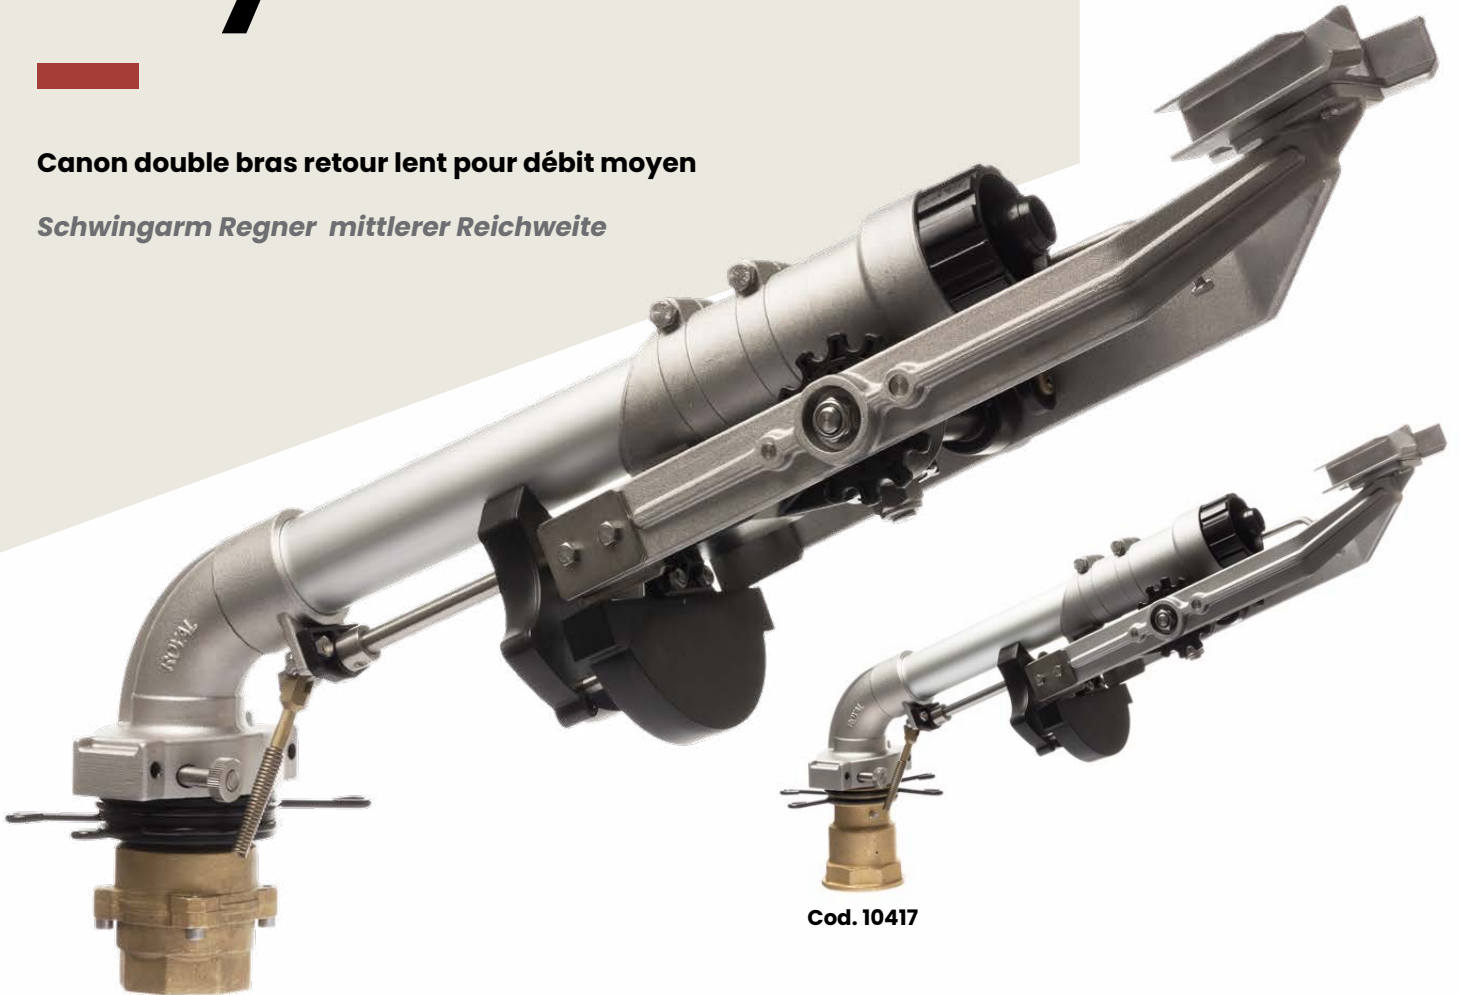

Cod. 10497
Cod. 10417

Royal

Enrouleur
Berechnungsmaschine

Industriel
Industrie

Canon double bras retour lent pour débit moyen

Schwingarm Regner mittlerer Reichweite

Cod. 10497

Cod. 10417

Poids net
Nettogewicht

7,8 kg

Connexion
Verbindung

**Cod. 10497: 2" F
Cod. 10417: 2" 1/2 F**

Dimensions
Maße

ø 1294 mm x 510 mm

Buse
Düsen

Ø 12 ÷ 26 mm