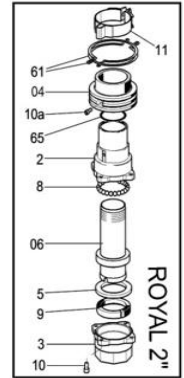

Poids net
Nettogewicht

7,8 kg

Connexion
Verbindung

**Cod. 10497: 2" F
Cod. 10417: 2" 1/2 F**

Dimensions
Maße

ø 1294 mm x 510 mm

Buse
Düsen

Ø 12 ÷ 26 mm

Angle
Winkel

24°

Pression *Wasserdruck*

Buse <i>Düsen</i>	1,5 bar		2 bar		3 bar		4 bar		5 bar		6 bar	
	Débit <i>Kapazität</i> l/min	Portée <i>Wurfweite</i> m	Débit <i>Kapazität</i> l/min	Portée <i>Wurfweite</i> m	Débit <i>Kapazität</i> l/min	Portée <i>Wurfweite</i> m	Débit <i>Kapazität</i> l/min	Portée <i>Wurfweite</i> m	Débit <i>Kapazität</i> l/min	Portée <i>Wurfweite</i> m	Débit <i>Kapazität</i> l/min	Portée <i>Wurfweite</i> m
12 mm	110	22	127	24	155	28	179	31,5	-	-	-	-
14 mm	150	23	174	25,5	212	30	245	33,5	-	-	-	-
16 mm	-	-	226	27	276	32	320	36	356	39	-	-
18 mm	-	-	286	29	350	34	404	38	452	42	-	-
20 mm	-	-	354	31	432	36	501	40	560	44	-	-
22 mm	-	-	-	-	522	37	604	42,5	676	45	741	48
24 mm	-	-	-	-	623	38	720	44	806	48	882	51

COD. 10417 (2"½) - COD. 10497 (2")

Royal

IDROMECCANICA SRL

Pos.012 - Cod.10355

Pos.013 - Cod.10356

Pos.047 - Cod.10279

Pos.082 - Cod.10357

Pos.0105 - Cod.10489

Pos.0106 - Cod.10466

OLD Pos.033- Cod.10438

OLD Pos.036- Cod.10439

CODICE	POSIZIONE	PREZZO €
CODE N°	POSITION	PRICE €
10632	01	
10383	02	
3010530	2d	
30513	2e	
10228	03	
30900	3b	
30233	4	
30987	6	
30988	8	
30048	10	
30986	11	
10355	012	
3010333	12b	
10356	013	
3010302	14	
30579	14a	
3010303	15	
30783	15a	
30270	15b	
3010304	16	
30056	17	
30063	18	
30064	19	
301002	20	
30551	21	
3010305	22	
3010306	23	
3010307	24	