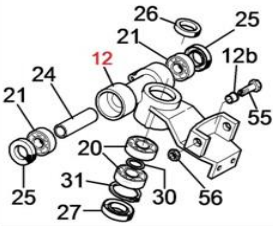

Poids net
Nettogewicht

7,8 kg

Connexion
Verbindung

**Cod. 10497: 2" F
Cod. 10417: 2" 1/2 F**

Dimensions
Maße

ø 1294 mm x 510 mm

Buse
Düsen

Ø 12 ÷ 26 mm

Angle
Winkel

24°

Pression *Wasserdruck*

Buse <i>Düsen</i>	1,5 bar		2 bar		3 bar		4 bar		5 bar		6 bar	
	Débit <i>Kapazität</i> l/min	Portée <i>Wurfweite</i> m	Débit <i>Kapazität</i> l/min	Portée <i>Wurfweite</i> m	Débit <i>Kapazität</i> l/min	Portée <i>Wurfweite</i> m	Débit <i>Kapazität</i> l/min	Portée <i>Wurfweite</i> m	Débit <i>Kapazität</i> l/min	Portée <i>Wurfweite</i> m	Débit <i>Kapazität</i> l/min	Portée <i>Wurfweite</i> m
12 mm	110	22	127	24	155	28	179	31,5	-	-	-	-
14 mm	150	23	174	25,5	212	30	245	33,5	-	-	-	-
16 mm	-	-	226	27	276	32	320	36	356	39	-	-
18 mm	-	-	286	29	350	34	404	38	452	42	-	-
20 mm	-	-	354	31	432	36	501	40	560	44	-	-
22 mm	-	-	-	-	522	37	604	42,5	676	45	741	48
24 mm	-	-	-	-	623	38	720	44	806	48	882	51

COD. 10417 (2"½) - COD. 10497 (2")

Royal

IDROMECCANICA SRL

Pos.012 - Cod.10355

Pos.013 - Cod.10356

Pos.047 - Cod.10279

Pos.082 - Cod.10357

Pos.0105 - Cod.10489

CODICE	POSIZIONE	PREZZO €
CODE N°	POSITION	PRICE €
10466	0106 - new	
3010575	107	
3010576	108	
3010546	109	
3010645	110	
3010612	111	
30910	112	
3010441	113	
3010462	114	
30532	115	

ROYAL 2"		
CODICE	POSIZIONE	PREZZO €
CODE N°	POSITION	PRICE €
3010455	2	
3010457	3	
10633	04	
3010914	5	
10447	06	
3010458	8	
3010459	9	
3010465	10	
3010462	10a	
30986	11	
30906	61	
3010466	65	