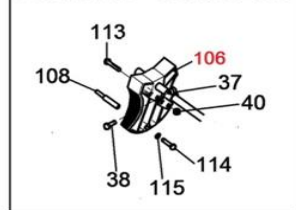

Poids net
Nettogewicht

7,8 kg

Connexion
Verbindung

**Cod. 10497: 2" F
Cod. 10417: 2" 1/2 F**

Dimensions
Maße

ø 1294 mm x 510 mm

Buse
Düsen

Ø 12 ÷ 26 mm

Angle
Winkel

24°

Pression *Wasserdruck*

Buse <i>Düsen</i>	1,5 bar		2 bar		3 bar		4 bar		5 bar		6 bar	
	Débit <i>Kapazität</i> l/min	Portée <i>Wurfweite</i> m	Débit <i>Kapazität</i> l/min	Portée <i>Wurfweite</i> m	Débit <i>Kapazität</i> l/min	Portée <i>Wurfweite</i> m	Débit <i>Kapazität</i> l/min	Portée <i>Wurfweite</i> m	Débit <i>Kapazität</i> l/min	Portée <i>Wurfweite</i> m	Débit <i>Kapazität</i> l/min	Portée <i>Wurfweite</i> m
12 mm	110	22	127	24	155	28	179	31,5	-	-	-	-
14 mm	150	23	174	25,5	212	30	245	33,5	-	-	-	-
16 mm	-	-	226	27	276	32	320	36	356	39	-	-
18 mm	-	-	286	29	350	34	404	38	452	42	-	-
20 mm	-	-	354	31	432	36	501	40	560	44	-	-
22 mm	-	-	-	-	522	37	604	42,5	676	45	741	48
24 mm	-	-	-	-	623	38	720	44	806	48	882	51

COD. 10417 (2"½) - COD. 10497 (2")

Royal

IDROMECCANICA SRL

Pos.012 - Cod.10355

Pos.013 - Cod.10356

Pos.047 - Cod.10279

Pos.082 - Cod.10357

Pos.0105 - Cod.10489

Pos.0106 - Cod.10466

OLD Pos.033- Cod.10438

OLD Pos.036- Cod.10439

CODICE	POSIZIONE	PREZZO €
CODE N°	POSITION	PRICE €
10632	01	
10383	02	
3010530	2d	
30513	2e	
10228	03	
30900	3b	
30233	4	
30987	6	
30988	8	
30048	10	
30986	11	
10355	012	
3010333	12b	
10356	013	
3010302	14	
30579	14a	
3010303	15	
30783	15a	
30270	15b	
3010304	16	
30056	17	
30063	18	
30064	19	
301002	20	
30551	21	
3010305	22	
3010306	23	
3010307	24	