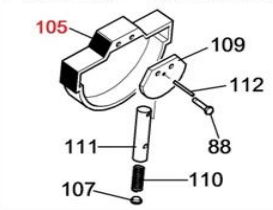

Poids net
Nettogewicht

7,8 kg

Connexion
Verbindung

**Cod. 10497: 2" F
Cod. 10417: 2" 1/2 F**

Dimensions
Maße

ø 1294 mm x 510 mm

Buse
Düsen

Ø 12 ÷ 26 mm

Angle
Winkel

24°

Pression *Wasserdruck*

Buse <i>Düsen</i>	1,5 bar		2 bar		3 bar		4 bar		5 bar		6 bar	
	Débit <i>Kapazität</i> l/min	Portée <i>Wurfweite</i> m	Débit <i>Kapazität</i> l/min	Portée <i>Wurfweite</i> m	Débit <i>Kapazität</i> l/min	Portée <i>Wurfweite</i> m	Débit <i>Kapazität</i> l/min	Portée <i>Wurfweite</i> m	Débit <i>Kapazität</i> l/min	Portée <i>Wurfweite</i> m	Débit <i>Kapazität</i> l/min	Portée <i>Wurfweite</i> m
12 mm	110	22	127	24	155	28	179	31,5	-	-	-	-
14 mm	150	23	174	25,5	212	30	245	33,5	-	-	-	-
16 mm	-	-	226	27	276	32	320	36	356	39	-	-
18 mm	-	-	286	29	350	34	404	38	452	42	-	-
20 mm	-	-	354	31	432	36	501	40	560	44	-	-
22 mm	-	-	-	-	522	37	604	42,5	676	45	741	48
24 mm	-	-	-	-	623	38	720	44	806	48	882	51

COD. 10417 (2"½) - COD. 10497 (2")

Royal

IDROMECCANICA SRL

Pos.012 - Cod.10355

Pos.013 - Cod.10356

Pos.047 - Cod.10279

Pos.082 - Cod.10357

Pos.0105 - Cod.10489

Pos.0106 - Cod.10466

OLD Pos.033- Cod.10438

OLD Pos.036- Cod.10439

CODICE	POSIZIONE	PREZZO €
CODE N°	POSITION	PRICE €
10632	01	
10383	02	
3010530	2d	
30513	2e	
10228	03	
30900	3b	
30233	4	
30987	6	
30988	8	
30048	10	
30986	11	
10355	012	
3010333	12b	
10356	013	
3010302	14	
30579	14a	
3010303	15	
30783	15a	
30270	15b	
3010304	16	
30056	17	
30063	18	
30064	19	
301002	20	
30551	21	
3010305	22	
3010306	23	
3010307	24	