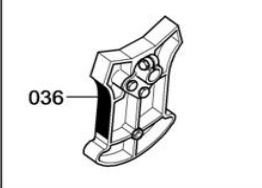

OLD Pos.036- Cod.10439

CODICE	POSIZIONE	PREZZO €
CODE N°	POSITION	PRICE €
10632	01	
10383	02	
3010530	2d	
30513	2e	
10228	03	
30900	3b	
30233	4	
30987	6	
30988	8	
30048	10	
30986	11	
10355	012	
3010333	12b	
10356	013	
3010302	14	
30579	14a	
3010303	15	
30783	15a	
30270	15b	
3010304	16	
30056	17	
30063	18	
30064	19	
301002	20	
30551	21	
3010305	22	
3010306	23	
3010307	24	

CODICE	POSIZIONE	PREZZO €
CODE N°	POSITION	PRICE €
3010308	25	
3010309	26	
3010310	27	
10358	028	
30920	28a	
3010480	28b	
20218	29	
30690	29a	
3010314	30	
301003	31	
3010315	32	
10438	033 - old	
30511	35	
10439	036 - old	
3010318	37	
30783	38	
30270	40	
20219	44	
10279	047	
30510	48	
30530	49	
30270	50	
3010324	52	
30102	53	
30103	54	
30426	55	
30475	56	
3010325	57	

CODICE	POSIZIONE	PREZZO €
CODE N°	POSITION	PRICE €
3010326	58	
3010350	58a	
3011127	59	
30511	60	
3010327	61	
3010328	62	
10364	071	
3010205	73	
30914	74	
3010161	75	
30930	76	
30991	80	
3010344	81	
3010148	81a	
30557	81b	
10357	082	
3010349	83	
3010346	84	
3010347	85	
301084	86	
20203	87	
30459	88	
30904	89	
30492	90	
30950	91	
3010351	92	
3010445	93	
10489	0105 - new	

CODICE	POSIZIONE	PREZZO €
CODE N°	POSITION	PRICE €
10466	0106 - new	
3010575	107	
3010576	108	
3010546	109	
3010645	110	
3010612	111	
30910	112	
3010441	113	
3010462	114	
30532	115	

ROYAL 2"		
CODICE	POSIZIONE	PREZZO €
CODE N°	POSITION	PRICE €
3010455	2	
3010457	3	
10633	04	
3010914	5	
10447	06	
3010458	8	
3010459	9	
3010465	10	
3010462	10a	
30986	11	
30906	61	
3010466	65