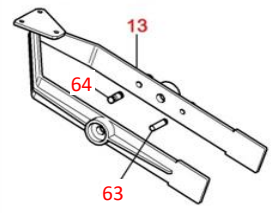

Poids net
Nettogewicht

7,8 kg

Connexion
Verbindung

**Cod. 10497: 2" F
Cod. 10417: 2" 1/2 F**

Dimensions
Maße

ø 1294 mm x 510 mm

Buse
Düsen

Ø 12 ÷ 26 mm

Angle
Winkel

24°

Pression *Wasserdruck*

Buse <i>Düsen</i>	1,5 bar		2 bar		3 bar		4 bar		5 bar		6 bar	
	Débit <i>Kapazität</i> l/min	Portée <i>Wurfweite</i> m	Débit <i>Kapazität</i> l/min	Portée <i>Wurfweite</i> m	Débit <i>Kapazität</i> l/min	Portée <i>Wurfweite</i> m	Débit <i>Kapazität</i> l/min	Portée <i>Wurfweite</i> m	Débit <i>Kapazität</i> l/min	Portée <i>Wurfweite</i> m	Débit <i>Kapazität</i> l/min	Portée <i>Wurfweite</i> m
12 mm	110	22	127	24	155	28	179	31,5	-	-	-	-
14 mm	150	23	174	25,5	212	30	245	33,5	-	-	-	-
16 mm	-	-	226	27	276	32	320	36	356	39	-	-
18 mm	-	-	286	29	350	34	404	38	452	42	-	-
20 mm	-	-	354	31	432	36	501	40	560	44	-	-
22 mm	-	-	-	-	522	37	604	42,5	676	45	741	48
24 mm	-	-	-	-	623	38	720	44	806	48	882	51

COD. 10417 (2"½) - COD. 10497 (2")

Royal

IDROMECCANICA SRL

Pos.012 - Cod.10355

Pos.013 - Cod.10356

Pos.047 - Cod.10279

Pos.082 - Cod.10357

Pos.0105 - Cod.10489