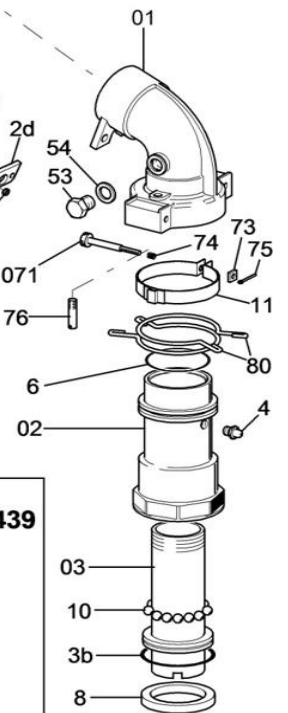

Poids net
Nettogewicht

7,8 kg

Connexion
Verbindung

**Cod. 10497: 2" F
Cod. 10417: 2" 1/2 F**

Dimensions
Maße

ø 1294 mm x 510 mm

Buse
Düsen

Ø 12 ÷ 26 mm

Angle
Winkel

24°

Pression *Wasserdruck*

Buse <i>Düsen</i>	1,5 bar		2 bar		3 bar		4 bar		5 bar		6 bar	
	Débit <i>Kapazität</i> l/min	Portée <i>Wurfweite</i> m	Débit <i>Kapazität</i> l/min	Portée <i>Wurfweite</i> m	Débit <i>Kapazität</i> l/min	Portée <i>Wurfweite</i> m	Débit <i>Kapazität</i> l/min	Portée <i>Wurfweite</i> m	Débit <i>Kapazität</i> l/min	Portée <i>Wurfweite</i> m	Débit <i>Kapazität</i> l/min	Portée <i>Wurfweite</i> m
12 mm	110	22	127	24	155	28	179	31,5	-	-	-	-
14 mm	150	23	174	25,5	212	30	245	33,5	-	-	-	-
16 mm	-	-	226	27	276	32	320	36	356	39	-	-
18 mm	-	-	286	29	350	34	404	38	452	42	-	-
20 mm	-	-	354	31	432	36	501	40	560	44	-	-
22 mm	-	-	-	-	522	37	604	42,5	676	45	741	48
24 mm	-	-	-	-	623	38	720	44	806	48	882	51

COD. 10417 (2"½) - COD. 10497 (2")

Royal

IDROMECCANICA SRL

Pos.012 - Cod.10355

Pos.013 - Cod.10356

Pos.047 - Cod.10279

Pos.082 - Cod.10357

Pos.0105 - Cod.10489

CODICE	POSIZIONE	PREZZO €
CODE N°	POSITION	PRICE €
3010308	25	
3010309	26	
3010310	27	
10358	028	
30920	28a	
3010480	28b	
20218	29	
30690	29a	
3010314	30	
301003	31	
3010315	32	
10438	033 - old	
30511	35	
10439	036 - old	
3010318	37	
30783	38	
30270	40	
20219	44	
10279	047	
30510	48	
30530	49	
30270	50	
3010324	52	
30102	53	
30103	54	
30426	55	
30475	56	
3010325	57	