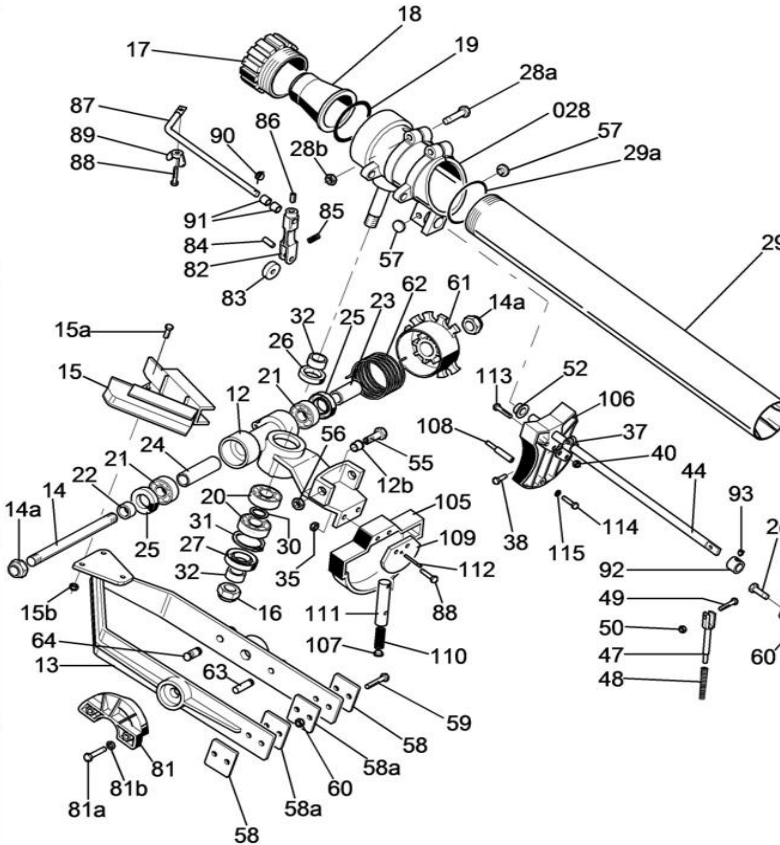

COD. 10417 (2"½) - COD. 10497 (2")

Royal

IDROMECCANICA SRL

Pos.012 - Cod.10355

Pos.013 - Cod.10356

Pos.047 - Cod.10279

Pos.082 - Cod.10357

Pos.0105 - Cod.10489

Pos.0106 - Cod.10466

OLD Pos.033- Cod.10438

OLD Pos.036- Cod.10439

CODICE	POSIZIONE	PREZZO €
CODE N°	POSITION	PRICE €
10632	01	
10383	02	
3010530	2d	
30513	2e	
10228	03	
30900	3b	
30233	4	
30987	6	
30988	8	
30048	10	
30986	11	
10355	012	
3010333	12b	
10356	013	
3010302	14	
30579	14a	
3010303	15	
30783	15a	
30270	15b	
3010304	16	
30056	17	
30063	18	
30064	19	
301002	20	
30551	21	
3010305	22	
3010306	23	
3010307	24	

CODICE	POSIZIONE	PREZZO €
CODE N°	POSITION	PRICE €
3010308	25	
3010309	26	
3010310	27	
10358	028	
30920	28a	
3010480	28b	
20218	29	
30690	29a	
3010314	30	
301003	31	
3010315	32	
10438	033 - old	
30511	35	
10439	036 - old	
3010318	37	
30783	38	
30270	40	
20219	44	
10279	047	
30510	48	
30530	49	
30270	50	
3010324	52	
30102	53	
30103	54	
30426	55	
30475	56	
3010325	57	

CODICE	POSIZIONE	PREZZO €
CODE N°	POSITION	PRICE €
3010326	58	
3010350	58a	
3011127	59	
30511	60	
3010327	61	
3010328	62	
10364	071	
3010205	73	
30914	74	
3010161	75	
30930	76	
30991	80	
3010344	81	
3010148	81a	
30557	81b	
10357	082	
3010349	83	
3010346	84	
3010347	85	
301084	86	
20203	87	
30459	88	
30904	89	
30492	90	
30950	91	
3010351	92	
3010445	93	
10489	0105 - new	

CODICE	POSIZIONE	PREZZO €
CODE N°	POSITION	PRICE €
10466	0106 - new	
3010575	107	
3010576	108	
3010546	109	
3010645	110	
3010612	111	
30910	112	
3010441	113	
3010462	114	
30532	115	

ROYAL 2"		
CODICE	POSIZIONE	PREZZO €
CODE N°	POSITION	PRICE €
3010455	2	
3010457	3	
10633	04	
3010914	5	
10447	06	
3010458	8	
3010459	9	
3010465	10	
3010462	10a	
30986	11	
30906	61	
3010466	65