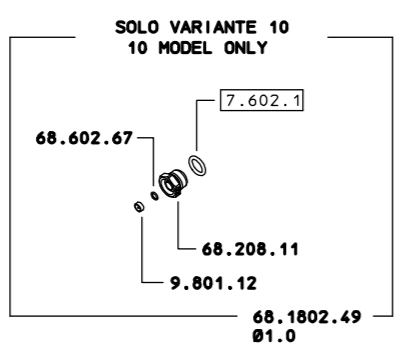

RACCORDI  
CONNECTIONS

M 15X1

CATALOGHI  
CATALOGUES

RICAMBI  
SPARE PARTS :

26.901.4  
26.901.162  
26.901.165

26.901.4  
 26.901.4 10  
 26.901.4 12  
 26.901.4 18  
 26.901.4 20  
 26.901.4 23  
 26.901.4 25  
 26.901.4 RE  
 26.901.4 UU