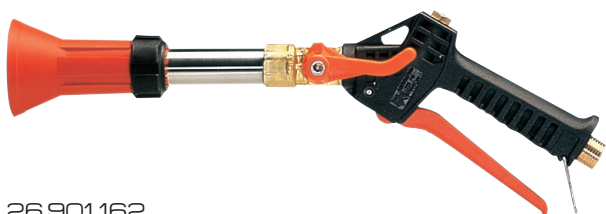

## "TURBO" 400

26.901.165

26.901.162

26.901.4 (Metal)

**Standard con ugello M15x1 Ø1.5**

**Versioni:** con raccordo girevole G1/2F. G1/2M.  
con attacco G1/2M.

**Metal disponibile solo con raccordo girevole G1/2F. G1/2M.**

Foro max. ugello: Ø2.3

Pressione di esercizio max: 50 bar

Peso: G1/2M. 620 g - con raccordo girevole 690 g - Metal 840 g

Lunghezza: 400 mm

**Materiali:** materiali plastici ad alta resistenza - acciaio inox - ottone - tenute in FPM - impugnatura Metal in alluminio con rivestimento al nichel chimico.

**Impiego:** trattamenti antiparassitari per vigneti, frutteti e floricoltura in serra. Apertura, chiusura e regolazione angolo di spruzzo con una sola mano. Copertura uniforme con 500 gocce/cm<sup>2</sup> a 5 Km/h. Posizione diffusore "Turbo" regolabile. Raccordo girevole per evitare torsioni del tubo. Il modello Metal è indicato per impieghi gravosi ed è dotato di protezione per la mano dell'operatore.

**Standard with M15x1 spray tip Ø1.5**

**Models:** with 1/2" BSPF. 1/2" BSPM. swivel connection

with 1/2" BSPM. connection

**Metal available only with 1/2" BSPF. 1/2" BSPM. swivel connection**

Max. spray tip hole: Ø2.3