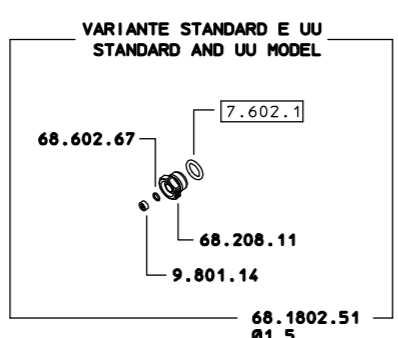

RACCORDI  
CONNECTIONS

M 15X1

CATALOGHI  
CATALOGUES

RICAMBI  
SPARE PARTS :

26.901.4  
26.901.162  
26.901.165

26.901.4  
 26.901.4 10  
 26.901.4 12  
 26.901.4 18  
 26.901.4 20  
 26.901.4 23  
 26.901.4 25  
 26.901.4 RE  
 26.901.4 UU