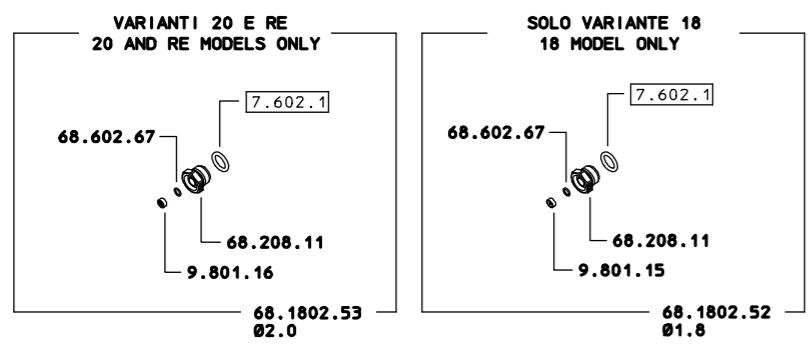

RACCORDI  
CONNECTIONS

M 15X1

CATALOGHI  
CATALOGUES

RICAMBI  
SPARE PARTS :

26.901.4  
26.901.162  
26.901.165

26.901.4  
 26.901.4 10  
 26.901.4 12  
 26.901.4 18  
 26.901.4 20  
 26.901.4 23  
 26.901.4 25  
 26.901.4 RE  
 26.901.4 UU