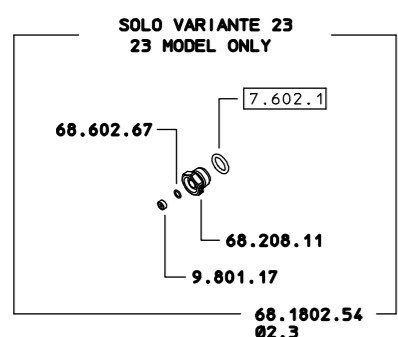

RACCORDI  
CONNECTIONS

M 15X1

CATALOGHI  
CATALOGUES

RICAMBI  
SPARE PARTS :

26.901.4  
26.901.162  
26.901.165

26.901.4  
 26.901.4 10  
 26.901.4 12  
 26.901.4 18  
 26.901.4 20  
 26.901.4 23  
 26.901.4 25  
 26.901.4 RE  
 26.901.4 UU