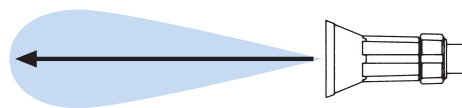

## "TURBO" 400

26.901.165

26.901.162

26.901.4 (Metal)

**Standard con ugello M15x1 Ø1.5**

**Versioni:** con raccordo girevole G1/2F. G1/2M.  
con attacco G1/2M.

**Metal disponibile solo con raccordo girevole G1/2F. G1/2M.**

Foro max. ugello: Ø2.3

Pressione di esercizio max: 50 bar

Peso: G1/2M. 620 g - con raccordo girevole 690 g - Metal 840 g

Lunghezza: 400 mm

**Materiali:** materiali plastici ad alta resistenza - acciaio inox - ottone - tenute in FPM - impugnatura Metal in alluminio con rivestimento al nichel chimico.

**Impiego:** trattamenti antiparassitari per vigneti, frutteti e floricoltura in serra. Apertura, chiusura e regolazione angolo di spruzzo con una sola mano. Copertura uniforme con 500 gocce/cm<sup>2</sup> a 5 Km/h. Posizione diffusore "Turbo" regolabile. Raccordo girevole per evitare torsioni del tubo. Il modello Metal è indicato per impieghi gravosi ed è dotato di protezione per la mano dell'operatore.