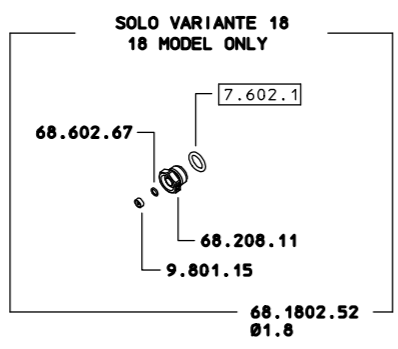

RACCORDI  
CONNECTIONS

M 15X1

CATALOGHI  
CATALOGUES

RICAMBI  
SPARE PARTS :

26.901.4  
26.901.162  
26.901.165

26.901.4  
 26.901.4 10  
 26.901.4 12  
 26.901.4 18  
 26.901.4 20  
 26.901.4 23  
 26.901.4 25  
 26.901.4 RE  
 26.901.4 UU