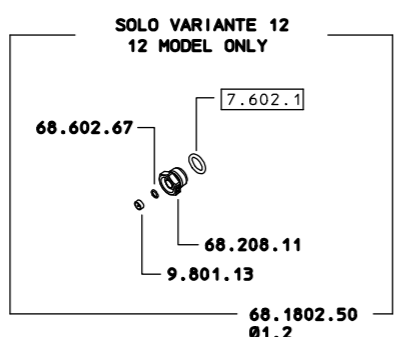

RACCORDI  
CONNECTIONS

M 15X1

CATALOGHI  
CATALOGUES

RICAMBI  
SPARE PARTS :

26.901.4  
26.901.162  
26.901.165

26.901.4  
 26.901.4 10  
 26.901.4 12  
 26.901.4 18  
 26.901.4 20  
 26.901.4 23  
 26.901.4 25  
 26.901.4 RE  
 26.901.4 UU