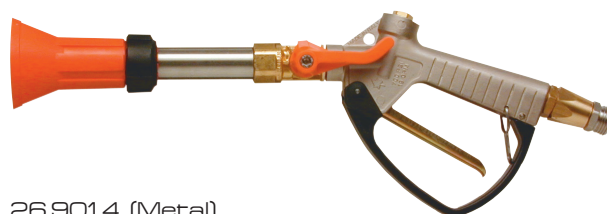

## "TURBO" 400

26.901.165

26.901.162

26.901.4 (Metal)

**Standard con ugello M15x1 Ø1.5**

**Versioni:** con raccordo girevole G1/2F. G1/2M.  
con attacco G1/2M.

**Metal disponibile solo con raccordo girevole G1/2F. G1/2M.**

Foro max. ugello: Ø2.3

Pressione di esercizio max: 50 bar

Peso: G1/2M. 620 g - con raccordo girevole 690 g - Metal 840 g

Lunghezza: 400 mm

**Materiali:** materiali plastici ad alta resistenza - acciaio inox - ottone - tenute in FPM - impugnatura Metal in alluminio con rivestimento al nichel chimico.

**Impiego:** trattamenti antiparassitari per vigneti, frutteti e floricoltura in serra. Apertura, chiusura e regolazione angolo di spruzzo con una sola mano. Copertura uniforme con 500 gocce/cm<sup>2</sup> a 5 Km/h. Posizione diffusore "Turbo" regolabile. Raccordo girevole per evitare torsioni del tubo. Il modello Metal è indicato per impieghi gravosi ed è dotato di protezione per la mano dell'operatore.

Max. operating pressure: 50 bar (725 psi)

Weight: 1/2" BSPM. 620 g (1.31 lb) - with swivel connection 690 g (1.5 lb) - Metal 840 g (1.8 lb)

Length: 400 mm (16")

**Materials:** high resistance plastic materials - s.steel - brass - FKM gaskets - Metal model with Niploy processed aluminum handle.  
**Use:** for vineyards, orchards and greenhouses spraying. One hand operated easy pattern continuous adjustment and on / off trigger. Fine nebulization of 3500 droplets sq / in. Adjustable "Turbo" atomizer position. Free swivelling with swivel connection. Heavy duty Metal model supplied with user hand shield.