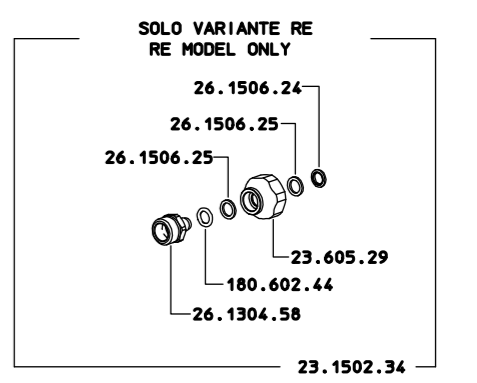

### COME SI ORDINA / HOW TO ORDER

CODICE code			KIT RICAMBIO spare parts kit
26.901.4	(Metal)	8	26.302.6
26.901.162	(G1/2M. - 1/2" BSPM.)	8	
26.901.165	(con girevole / with swivel)	8	

LANCE  
SPRAY GUNS

RACCORDI  
CONNECTIONS

M 15X1

CATALOGHI  
CATALOGUES

RICAMBI  
SPARE PARTS :

26.901.4  
26.901.162  
26.901.165

26.901.4  
 26.901.4 10  
 26.901.4 12  
 26.901.4 18  
 26.901.4 20  
 26.901.4 23  
 26.901.4 25  
 26.901.4 RE  
 26.901.4 UU

COME SI ORDINA/HOW TO ORDER  
 Solo kit tenuta  
 Seal kit only **23.302.12.**

COME SI ORDINA/HOW TO ORDER  
 Kit ricambio  
 Spare parts kit **26.302.6.**