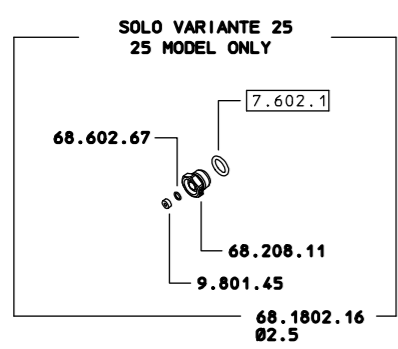

RACCORDI  
CONNECTIONS

M 15X1

CATALOGHI  
CATALOGUES

RICAMBI  
SPARE PARTS :

26.901.4  
26.901.162  
26.901.165

26.901.4  
 26.901.4 10  
 26.901.4 12  
 26.901.4 18  
 26.901.4 20  
 26.901.4 23  
 26.901.4 25  
 26.901.4 RE  
 26.901.4 UU