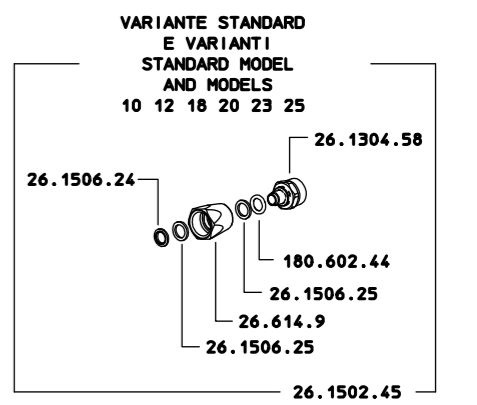

RACCORDI  
CONNECTIONS

M 15X1

CATALOGHI  
CATALOGUES

RICAMBI  
SPARE PARTS :

26.901.4  
26.901.162  
26.901.165

26.901.4  
 26.901.4 10  
 26.901.4 12  
 26.901.4 18  
 26.901.4 20  
 26.901.4 23  
 26.901.4 25  
 26.901.4 RE  
 26.901.4 UU