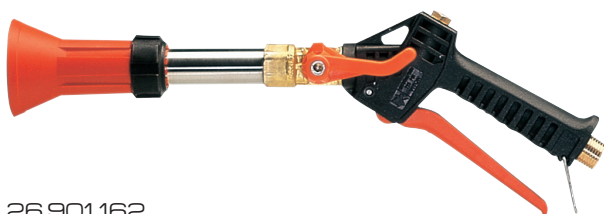

## "TURBO" 400

26.901.165

26.901.162

26.901.4 (Metal)

### Standard con ugello M15x1 Ø1.5

**Versioni:** con raccordo girevole G1/2F. G1/2M.  
con attacco G1/2M.  
Metal disponibile solo con raccordo girevole G1/2F. G1/2M.

Foro max. ugello: Ø2.3  
Pressione di esercizio max: 50 bar  
Peso: G1/2M. 620 g - con raccordo girevole 690 g - Metal 840 g  
Lunghezza: 400 mm

**Materiali:** materiali plastici ad alta resistenza - acciaio inox - ottone - tenute in FPM - impugnatura Metal in alluminio con rivestimento al nichel chimico.

**Impiego:** trattamenti antiparassitari per vigneti, frutteti e floricoltura in serra. Apertura, chiusura e regolazione angolo di spruzzo con una sola mano. Copertura uniforme con 500 gocce/cm<sup>2</sup> a 5 Km/h. Posizione diffusore "Turbo" regolabile. Raccordo girevole per evitare torsioni del tubo. Il modello Metal è indicato per impieghi gravosi ed è dotato di protezione per la mano dell'operatore.

### Standard with M15x1 spray tip Ø1.5

**Models:** with 1/2" BSPF. 1/2" BSPM. swivel connection  
with 1/2" BSPM. connection  
Metal available only with 1/2" BSPF. 1/2" BSPM. swivel connection

Max. spray tip hole: Ø2.3  
Max. operating pressure: 50 bar (725 psi)  
Weight: 1/2" BSPM. 620 g (1.31 lb) - with swivel connection 690 g (1.5 lb) - Metal 840 g (1.8 lb)  
Length: 400 mm (16")