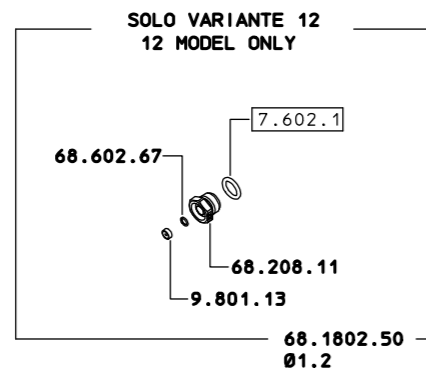

M 15X1

CATALOGHI  
CATALOGUES

RICAMBI  
SPARE PARTS :

26.901.4  
26.901.162  
26.901.165

26.901.162  
 26.901.162 10  
 26.901.162 12  
 26.901.162 18  
 26.901.162 20  
 26.901.162 23  
 26.901.162 25  
 26.901.162 30  
 26.901.162 SA

ASSEMBLARE SU 29.1903.9 CON LOXEAL 58-10  
 ASSEMBLE ON 29.1903.9 WITH LOXEAL 58-10

COME SI ORDINA/HOW TO ORDER  
 Solo kit tenuta  
 Seal kit only **23.302.12**

COME SI ORDINA/HOW TO ORDER  
 Kit ricambio  
 Spare parts kit **26.302.6**