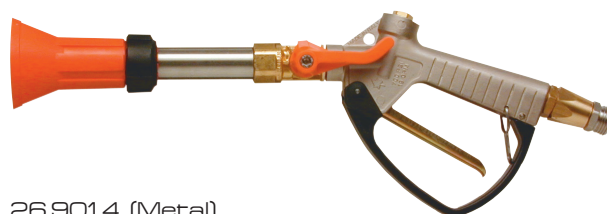

## "TURBO" 400

26.901.165

26.901.162

26.901.4 (Metal)

### Standard con ugello M15x1 Ø1.5

**Versioni:** con raccordo girevole G1/2F. G1/2M.  
con attacco G1/2M.  
Metal disponibile solo con raccordo girevole G1/2F. G1/2M.

Foro max. ugello: Ø2.3  
Pressione di esercizio max: 50 bar  
Peso: G1/2M. 620 g - con raccordo girevole 690 g - Metal 840 g  
Lunghezza: 400 mm

**Materiali:** materiali plastici ad alta resistenza - acciaio inox - ottone - tenute in FPM - impugnatura Metal in alluminio con rivestimento al nichel chimico.

**Impiego:** trattamenti antiparassitari per vigneti, frutteti e floricoltura in serra. Apertura, chiusura e regolazione angolo di spruzzo con una sola mano. Copertura uniforme con 500 gocce/cm<sup>2</sup> a 5 Km/h. Posizione diffusore "Turbo" regolabile. Raccordo girevole per evitare torsioni del tubo. Il modello Metal è indicato per impieghi gravosi ed è dotato di protezione per la mano dell'operatore.

**Materials:** high resistance plastic materials - s.steel - brass - FKM gaskets - Metal model with Niploy processed aluminum handle.  
**Use:** for vineyards, orchards and greenhouses spraying. One hand operated easy pattern continuous adjustment and on / off trigger. Fine nebulization of 3500 droplets sq / in. Adjustable "Turbo" atomizer position. Free swivelling with swivel connection. Heavy duty Metal model supplied with user hand shield.