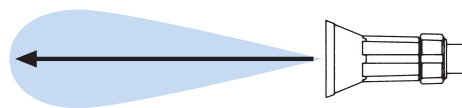

### Standard con ugello M15x1 Ø1.5

**Versioni:** con raccordo girevole G1/2F. G1/2M.  
con attacco G1/2M.  
Metal disponibile solo con raccordo girevole G1/2F. G1/2M.

Foro max. ugello: Ø2.3  
Pressione di esercizio max: 50 bar  
Peso: G1/2M. 620 g - con raccordo girevole 690 g - Metal 840 g  
Lunghezza: 400 mm

### Standard with M15x1 spray tip Ø1.5

**Models:** with 1/2" BSPF. 1/2" BSPM. swivel connection  
with 1/2" BSPM. connection  
Metal available only with 1/2" BSPF. 1/2" BSPM. swivel connection

Max. spray tip hole: Ø2.3  
Max. operating pressure: 50 bar (725 psi)  
Weight: 1/2" BSPM. 620 g (1.31 lb) - with swivel connection 690 g (1.5 lb) - Metal 840 g (1.8 lb)  
Length: 400 mm (16")