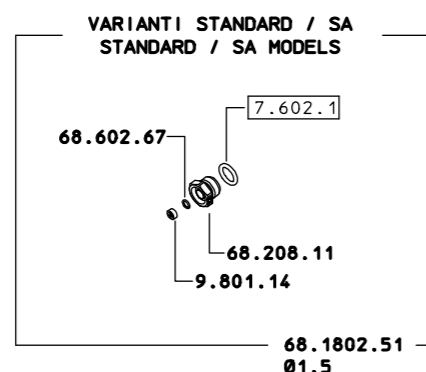

M 15X1

CATALOGHI  
CATALOGUES

RICAMBI  
SPARE PARTS :

26.901.4  
26.901.162  
26.901.165

26.901.162  
 26.901.162 10  
 26.901.162 12  
 26.901.162 18  
 26.901.162 20  
 26.901.162 23  
 26.901.162 25  
 26.901.162 30  
 26.901.162 SA

ASSEMBLARE SU 29.1903.9 CON LOXEAL 58-10  
 ASSEMBLE ON 29.1903.9 WITH LOXEAL 58-10

COME SI ORDINA/HOW TO ORDER  
 Solo kit tenuta  
 Seal kit only **23.302.12**

COME SI ORDINA/HOW TO ORDER  
 Kit ricambio  
 Spare parts kit **26.302.6**