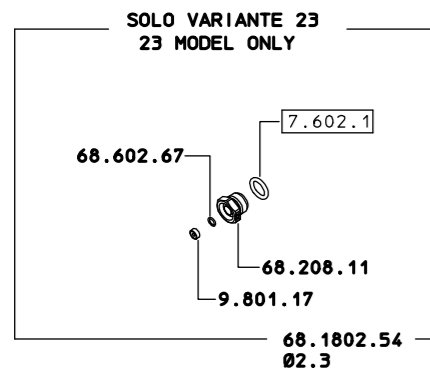

M 15X1

CATALOGHI  
CATALOGUES

RICAMBI  
SPARE PARTS :

26.901.4  
26.901.162  
26.901.165

26.901.162  
 26.901.162 10  
 26.901.162 12  
 26.901.162 18  
 26.901.162 20  
 26.901.162 23  
 26.901.162 25  
 26.901.162 30  
 26.901.162 SA

ASSEMBLARE SU 29.1903.9 CON LOXEAL 58-10  
 ASSEMBLE ON 29.1903.9 WITH LOXEAL 58-10

COME SI ORDINA/HOW TO ORDER  
 Solo kit tenuta  
 Seal kit only **23.302.12**

COME SI ORDINA/HOW TO ORDER  
 Kit ricambio  
 Spare parts kit **26.302.6**