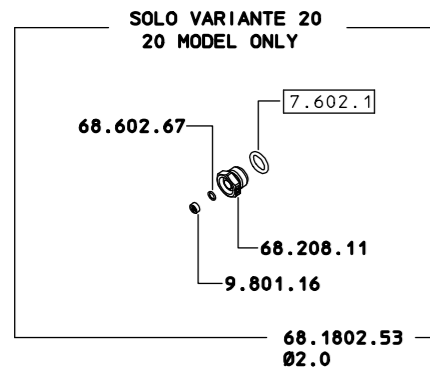

M 15X1

CATALOGHI  
CATALOGUES

RICAMBI  
SPARE PARTS :

26.901.4  
26.901.162  
26.901.165

26.901.162  
 26.901.162 10  
 26.901.162 12  
 26.901.162 18  
 26.901.162 20  
 26.901.162 23  
 26.901.162 25  
 26.901.162 30  
 26.901.162 SA

ASSEMBLARE SU 29.1903.9 CON LOXEAL 58-10  
 ASSEMBLE ON 29.1903.9 WITH LOXEAL 58-10

COME SI ORDINA/HOW TO ORDER  
 Solo kit tenuta  
 Seal kit only **23.302.12**

COME SI ORDINA/HOW TO ORDER  
 Kit ricambio  
 Spare parts kit **26.302.6**