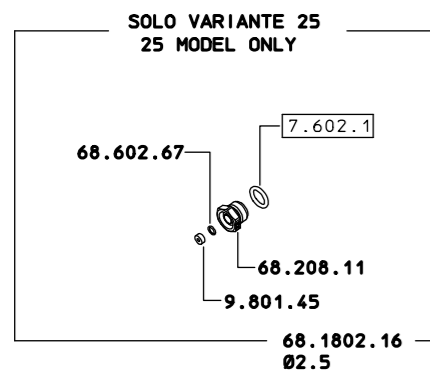

M 15X1

CATALOGHI  
CATALOGUES

RICAMBI  
SPARE PARTS :

26.901.4  
26.901.162  
26.901.165

26.901.162  
 26.901.162 10  
 26.901.162 12  
 26.901.162 18  
 26.901.162 20  
 26.901.162 23  
 26.901.162 25  
 26.901.162 30  
 26.901.162 SA

ASSEMBLARE SU 29.1903.9 CON LOXEAL 58-10  
 ASSEMBLE ON 29.1903.9 WITH LOXEAL 58-10

COME SI ORDINA/HOW TO ORDER  
 Solo kit tenuta  
 Seal kit only **23.302.12**

COME SI ORDINA/HOW TO ORDER  
 Kit ricambio  
 Spare parts kit **26.302.6**