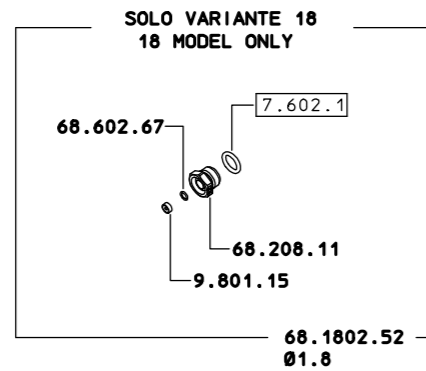

M 15X1

CATALOGHI  
CATALOGUES

RICAMBI  
SPARE PARTS :

26.901.4  
26.901.162  
26.901.165

26.901.162  
 26.901.162 10  
 26.901.162 12  
 26.901.162 18  
 26.901.162 20  
 26.901.162 23  
 26.901.162 25  
 26.901.162 30  
 26.901.162 SA

ASSEMBLARE SU 29.1903.9 CON LOXEAL 58-10  
 ASSEMBLE ON 29.1903.9 WITH LOXEAL 58-10

COME SI ORDINA/HOW TO ORDER  
 Solo kit tenuta  
 Seal kit only **23.302.12**

COME SI ORDINA/HOW TO ORDER  
 Kit ricambio  
 Spare parts kit **26.302.6**