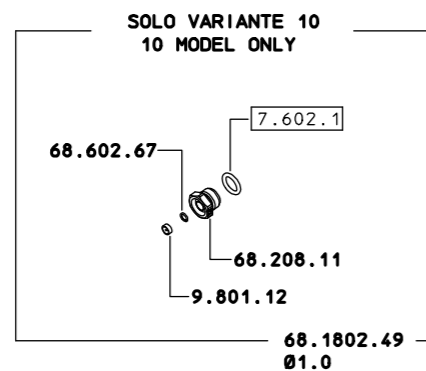

ASSEMBLARE SU 29.1903.9 CON LOXEAL 58-10  
 ASSEMBLE ON 29.1903.9 WITH LOXEAL 58-10

COME SI ORDINA/HOW TO ORDER  
 Solo kit tenuta  
 Seal kit only **23.302.12**

COME SI ORDINA/HOW TO ORDER  
 Kit ricambio  
 Spare parts kit **26.302.6**