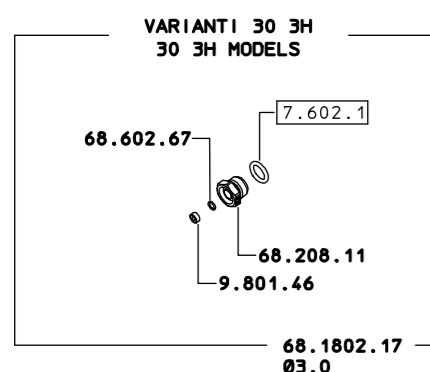

M 15X1

CATALOGHI  
CATALOGUES

RICAMBI  
SPARE PARTS :

26.901.4  
26.901.162  
26.901.165

26.901.162  
 26.901.162 10  
 26.901.162 12  
 26.901.162 18  
 26.901.162 20  
 26.901.162 23  
 26.901.162 25  
 26.901.162 30  
 26.901.162 SA

ASSEMBLARE SU 29.1903.9 CON LOXEAL 58-10  
 ASSEMBLE ON 29.1903.9 WITH LOXEAL 58-10

COME SI ORDINA/HOW TO ORDER  
 Solo kit tenuta  
 Seal kit only **23.302.12**

COME SI ORDINA/HOW TO ORDER  
 Kit ricambio  
 Spare parts kit **26.302.6**